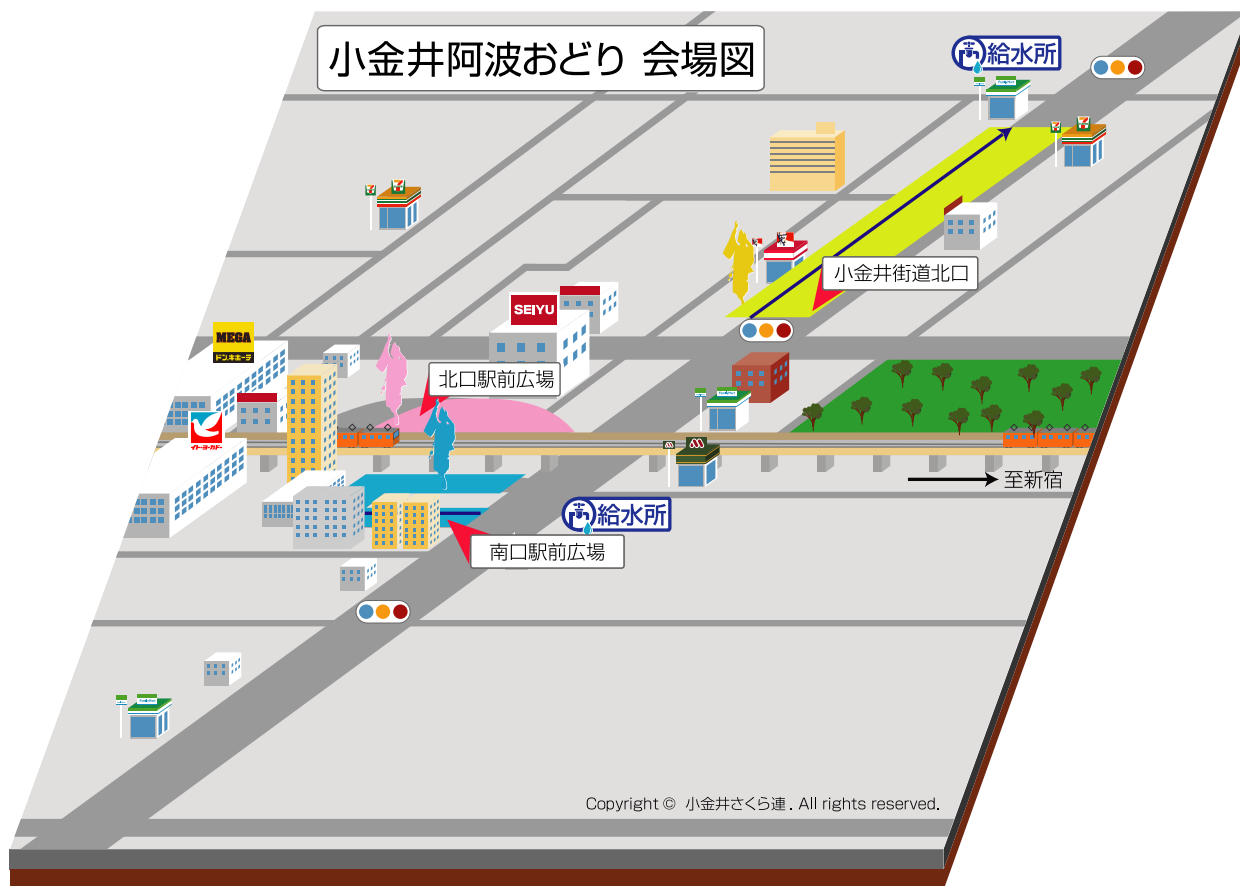

第45回 小金井阿波おどり 詳細

第45回 小金井阿波おどり

日時 7月22日(土) / 23日(日)
 時間 17:00 ~ 19:00
 最寄駅 JR 武蔵小金井駅
 演舞会場 駅前ロータリー (北口・南口)、小金井街道 (北口)

出演連

波奴連 むさし南連 舞龍連 紅連 江戸の阿波螢 阿波踊り連たまき りずむ連 光明連 のぞみ連 小金井市役所連
 東京小金井すだち連 国分寺連 東京あきづ連 雅楽多 くるめ連 みたか銀座連 華純連 高円寺誠連 天水連関東支部
 江戸浮連 三鷹商工連 点晴連 小金井さくら連

22日(土) さくら連タイムスケジュール

小金井街道北口	17:00~17:07
南口駅前広場	17:28~17:35
北口駅前広場	17:52~17:57
小金井街道北口	18:20~18:27
南口駅前広場	18:44~19:00

23日(日) さくら連タイムスケジュール

北口駅前広場	17:10~17:15
小金井街道北口	17:35~17:42
南口駅前広場	18:00~18:07
北口駅前広場	18:20~18:25
小金井街道北口	18:39~18:45
南口駅前広場	18:57~19:00

第45回 小金井阿波おどり 運行表 7月22日 (土)

小金井街道北口		北口駅前広場		南口駅前広場	
さくら連	17:00-	むさし南連	17:00-	阿波踊り連 たまき	17:00-
いずみ連	17:04-	光明連	17:04-	のぞみ連	17:04-
華純連	17:08-	小金井市役所連	17:08-	東京あきづ連	17:08-
波奴連	17:12-	りずむ連	17:12-	江戸の阿波 螢	17:12-
高円寺誠連	17:16-	みたか銀座連	17:16-	雅楽多	17:16-
舞龍連	17:20-	紅連	17:20-	東京小金井すだち連	17:20-
たましん連	17:24-	阿波踊り連 たまき	17:24-	くるめ連	17:24-
むさし南連	17:28-	のぞみ連	17:28-	さくら連	17:28-
光明連	17:32-	東京あきづ連	17:32-	いずみ連	17:32-
小金井市役所連	17:36-	江戸の阿波 螢	17:36-	華純連	17:36-
りずむ連	17:40-	雅楽多	17:40-	波奴連	17:40-
みたか銀座連	17:44-	東京小金井すだち連	17:44-	高円寺誠連	17:44-
紅連	17:48-	くるめ連	17:48-	舞龍連	17:48-
阿波踊り連 たまき	17:52-	さくら連	17:52-	たましん連	17:52-
のぞみ連	17:56-	いずみ連	17:56-	むさし南連	17:56-
東京あきづ連	18:00-	華純連	18:00-	光明連	18:00-
江戸の阿波 螢	18:04-	波奴連	18:04-	小金井市役所連	18:04-
雅楽多	18:08-	高円寺誠連	18:08-	りずむ連	18:08-
東京小金井すだち連	18:12-	舞龍連	18:12-	みたか銀座連	18:12-
くるめ連	18:16-	たましん連	18:16-	紅連	18:16-
さくら連	18:20-	むさし南連	18:21-	阿波踊り連 たまき	18:20-
華純連	18:23-	小金井市役所連	18:26-	東京あきづ連	18:24-
波奴連	18:26-	りずむ連	18:30-	江戸の阿波 螢	18:28-
高円寺誠連	18:29-	みたか銀座連	18:34-	雅楽多	18:32-
舞龍連	18:32-	紅連	18:38-	東京小金井すだち連	18:36-
たましん連	18:35-	阿波踊り連 たまき	18:42-	くるめ連	18:40-
むさし南連	18:38-	東京あきづ連	18:45-	さくら連	18:44-
小金井市役所連	18:44-	江戸の阿波 螢	18:48-	華純連	18:46-
りずむ連	18:46-	雅楽多	18:50-	波奴連	18:48-
みたか銀座連	18:48-	東京小金井すだち連	18:52-	高円寺誠連	18:50-
紅連	18:50-	くるめ連	18:54-	舞龍連	18:52-
阿波踊り連 たまき	18:52-			たましん連	18:54-
東京あきづ連	18:54-			むさし南連	18:56-
江戸の阿波 螢	18:56-				