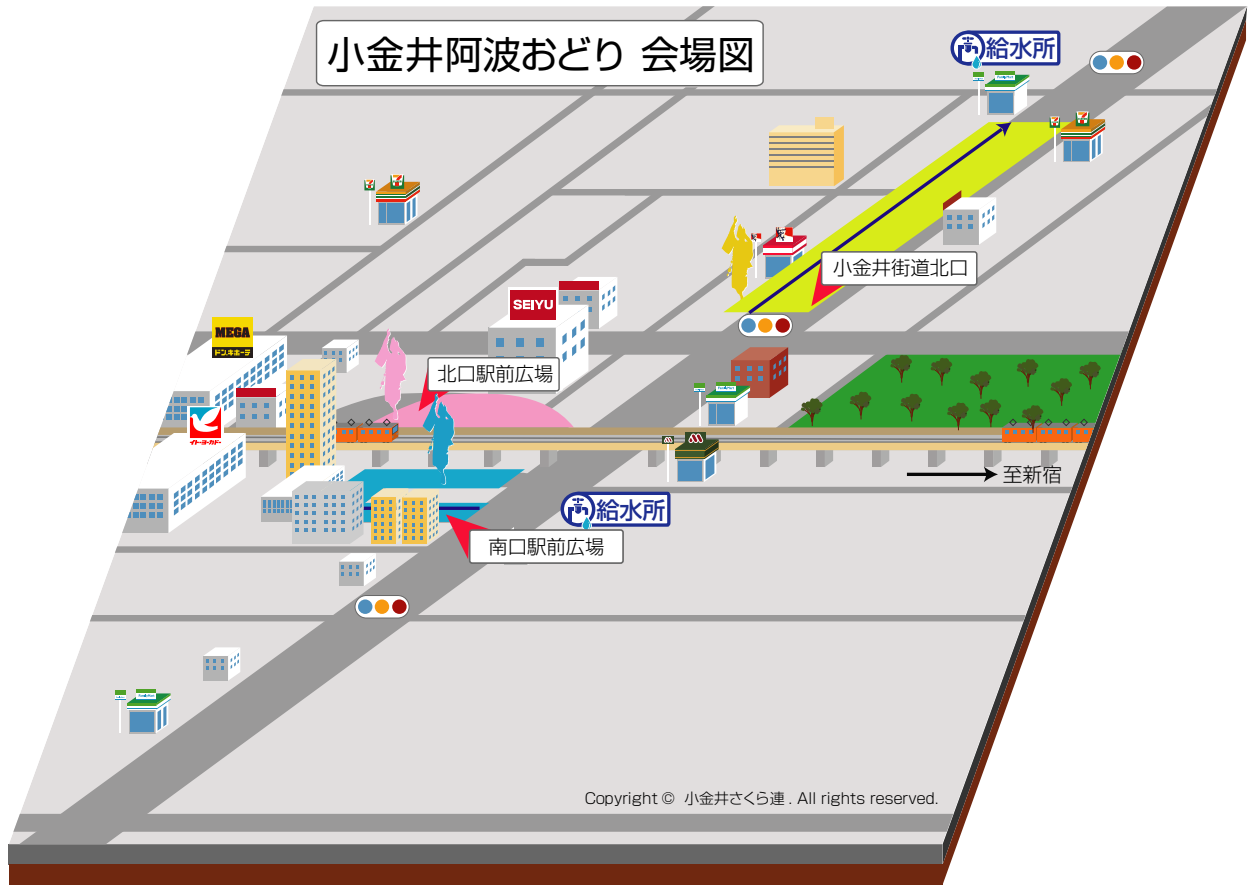

第44回 小金井阿波おどり 詳細

第44回 小金井阿波おどり

日時 10月01日(土) / 02日(日)
 時間 15:00 ~ 17:00
 最寄駅 JR 武蔵小金井駅
 演舞会場 駅前ロータリー(北口・南口)、小金井街道(北口)

出演連

地元連

波奴連 むさし南連 舞龍連 紅連 江戸の阿波螢 阿波踊り連たまき 光明連 のぞみ連 小金井市役所連
 東京小金井すだち連 小金井さくら連

1日(土) さくら連タイムスケジュール

1. 小金井街道 15:10~15:17
2. 南口駅前広場 15:36~15:42
3. 北口駅前広場 15:48~15:52
4. 小金井街道 16:06~16:13
5. 南口駅前広場 16:33~16:39
6. 北口駅前広場 16:45~16:49
7. 小金井街道 16:51~17:00

2日(日) さくら連タイムスケジュール

1. 小金井街道 15:10~15:17
2. 南口駅前広場 15:30~15:36
3. 北口駅前広場 15:39~15:43
4. 小金井街道 15:56~16:03
5. 南口駅前広場 16:24~16:30
6. 北口駅前広場 16:33~16:37
7. 小金井街道 16:48~17:00

 第44回 小金井阿波おどり 運行表 10月1日 (土)

小金井街道北口		北口駅前広場		南口駅前広場	
01. 舞龍連	15:00-	01. むさし南連	15:00-	01. 江戸の阿波 螢	15:00-
02. いずみ連	15:05-	02. 市役所連	15:05-	02. のぞみ連	15:04-
03. さくら連	15:10-	03. 光明連	15:10-	03. 紅連	15:11-
04. 波奴連	15:15-	04. 江戸の阿波 螢	15:15-	04. 阿波踊り連 たまき	15:18-
05. むさし南連	15:21-	05. のぞみ連	15:20-	05. 舞龍連	15:24-
06. 市役所連	15:27-	06. 紅連	15:24-	06. いずみ連	15:30-
07. 光明連	15:33-	07. 阿波踊り連 たまき	15:29	07. さくら連	15:36-
08. 江戸の阿波 螢	15:39-	08. 舞龍連	15:35-	08. 波奴連	15:42-
09. のぞみ連	15:44-	09. いずみ連	15:41-	09. むさし南連	15:48-
10. 紅連	15:49-	10. さくら連	15:48-	10. 市役所連	15:54-
11. 阿波踊り連 たまき	15:55-	11. 波奴連	15:55-	11. 光明連	16:00-
12. 舞龍連	15:59-	12. むさし南連	16:02-	12. 江戸の阿波 螢	16:06-
13. さくら連	16:06-	13. 市役所連	16:09-	13. 紅連	16:13-
14. 波奴連	16:13-	14. 江戸の阿波 螢	16:16-	14. 阿波踊り連 たまき	16:20-
15. むさし南連	16:17-	15. 紅連	16:23-	15. 舞龍連	16:27-
16. 市役所連	16:23-	16. 阿波踊り連 たまき	16:30-	16. さくら連	16:33-
17. 江戸の阿波 螢	16:29-	17. 舞龍連	16:37-	17. 波奴連	16:40-
18. 紅連	16:36-	18. さくら連	16:45-	18. むさし南連	16:44-
19. 阿波踊り連 たまき	16:43-	19. 波奴連	16:51-	19. 市役所連	16:49-
20. 舞龍連	16:48-	20. むさし南連	16:53-	20. 江戸の阿波 螢	16:50-
21. さくら連	16:51-			21. 紅連	16:54-
22. 阿波踊り連 たまき	16:57-				