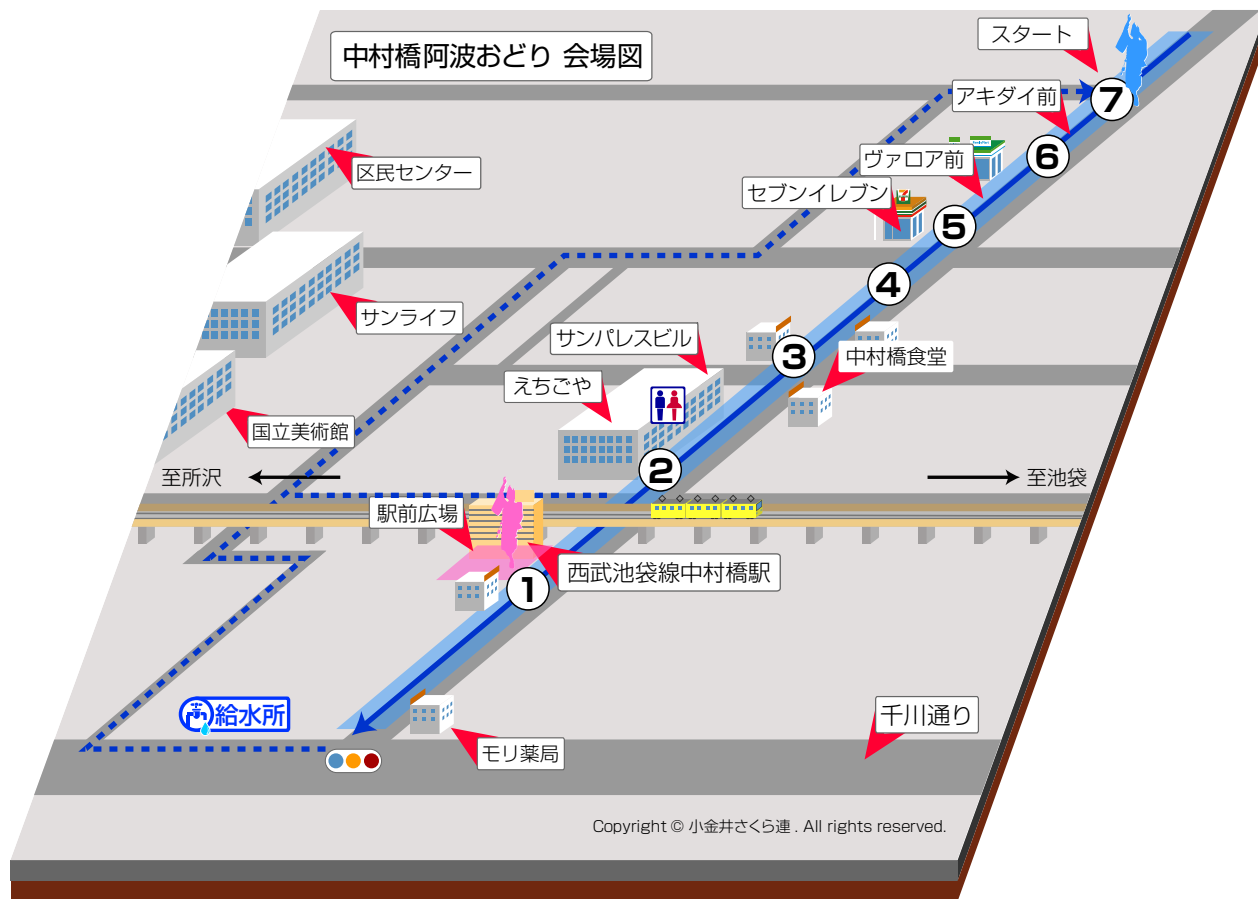

第44回 中村橋阿波おどり 詳細

Copyright © 小金井さくら連. All rights reserved.

第44回中村橋阿波おどり

日時 9月1日(日)
時間 17:30 ~ 20:30
最寄駅 西武池袋線 中村橋駅
演舞会場 サンツ中村橋商店街通り

地元出演連

だいこん連 中村橋新連 なごやか連 つくし連

一般参加連

飛鳥連 東洲斎 久米川連 かせい連 女華夢連 寶船 みほの連 小金井さくら連

小金井さくら連タイムスケジュール

(時刻はあくまで予定時刻ですので時間が前後する場合がございます)

1. 栄寿司前	流し踊り	17:30~
2. 流しスタート地点	流し踊り	18:11~ ※駅手前側道で右折・終了となります
3. 駅前ステージ演舞	組踊り	18:40~
4. 流しスタート地点	流し踊り	19:33~

一昨年からの変更点

連によっては最後まで商店街を流さず駅前の側道を右折し終了します。右折の場合はお目当ての連が最後まで流しませんのでご注意ください。

右折の時間帯は下記の通りとなります
女華夢連 18:49 小金井さくら連 18:26 寶船 18:38 みほの連 19:05
寶船 19:31 かせい連 20:02

参加連スタート場所

中村橋新連	駅前ステージ
①つくし連	セイジョー前
②みほの連	サンパレス前
③かせい連	山下園前
④小金井さくら連	栄寿司前
⑤飛鳥連	セブンイレブン前
⑥なごやか連	ライフテックアトム前
⑦女華夢連	スタート地点
寶船	
久米川連	
東洲斎	
だいこん連	

駅前ステージタイムスケジュール

中村橋新連	17:30 ~ 17:45
女華夢連	18:05 ~ 18:20
小金井さくら連	18:40 ~ 18:55
みほの連	19:15 ~ 19:30
寶船	19:45 ~ 20:00
かせい連	20:15 ~ 20:30

駅前以外の組踊りタイムスケジュール

20:15 ~ 20:30頃	
つくし連	まちおか前
飛鳥連	中村橋食堂前
久米川連	辰巳庵前
なごやか連	ヴァロア前
だいこん連	ライフテックアトム前
東洲斎	アキダイ前