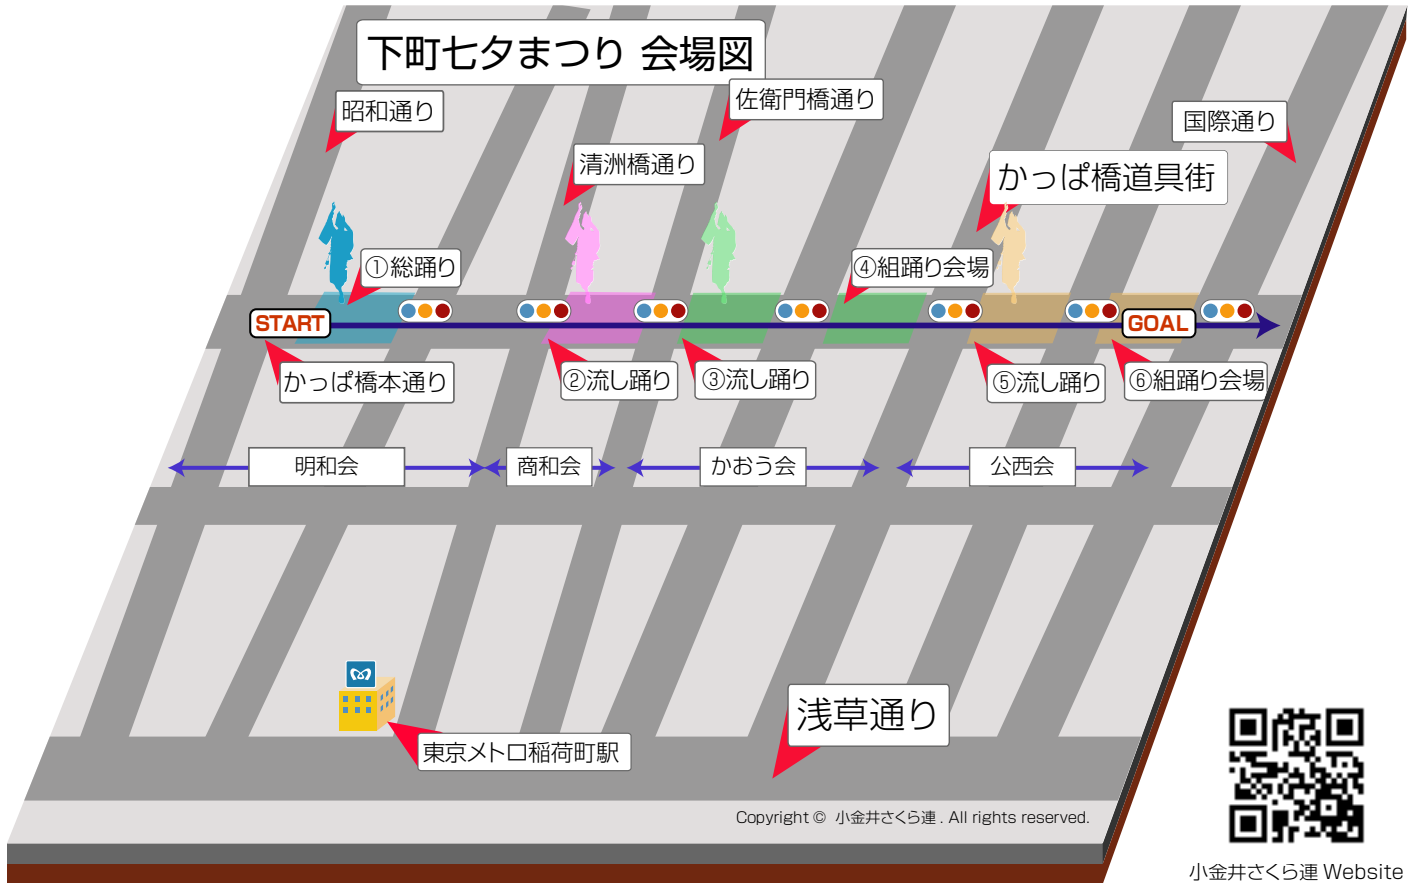

第32回 下町七夕まつり 詳細

第32回 下町七夕まつり

日時 7月7日(日)
 時間 11:00 ~ 12:45
 最寄駅 JR線『上野駅』下車徒歩5分 東京メトロ銀座線『稲荷町駅』
 演舞会場 かつば橋本通り

地元出演連

浅草雷連

タイムスケジュール

(進行状況により、開始予定時間、場所が多少前後する場合があります)

1. 総踊り	清月前(明和会)上野学園信号まで	11:00 ~ 11:10
2. 流し	東上野5丁目信号 ~ グランシティ上野松が谷前	11:15 ~ 11:30
3. 流し ~ 組踊り	グランシティ上野松が谷前 ~ 壺梅前	11:40 ~ 12:00
4. 流し	合羽橋信号 ~ どぜう飯田屋前	12:05 ~ 12:15
5. 組踊り	どぜう飯田屋前	12:15 ~ 12:30
6. 総踊り	どぜう飯田屋前 ~ ミニストップまで	12:30 ~ 12:45

※一回目、二回目の組踊りはそれぞれの会場の両脇で同時に行う予定です。