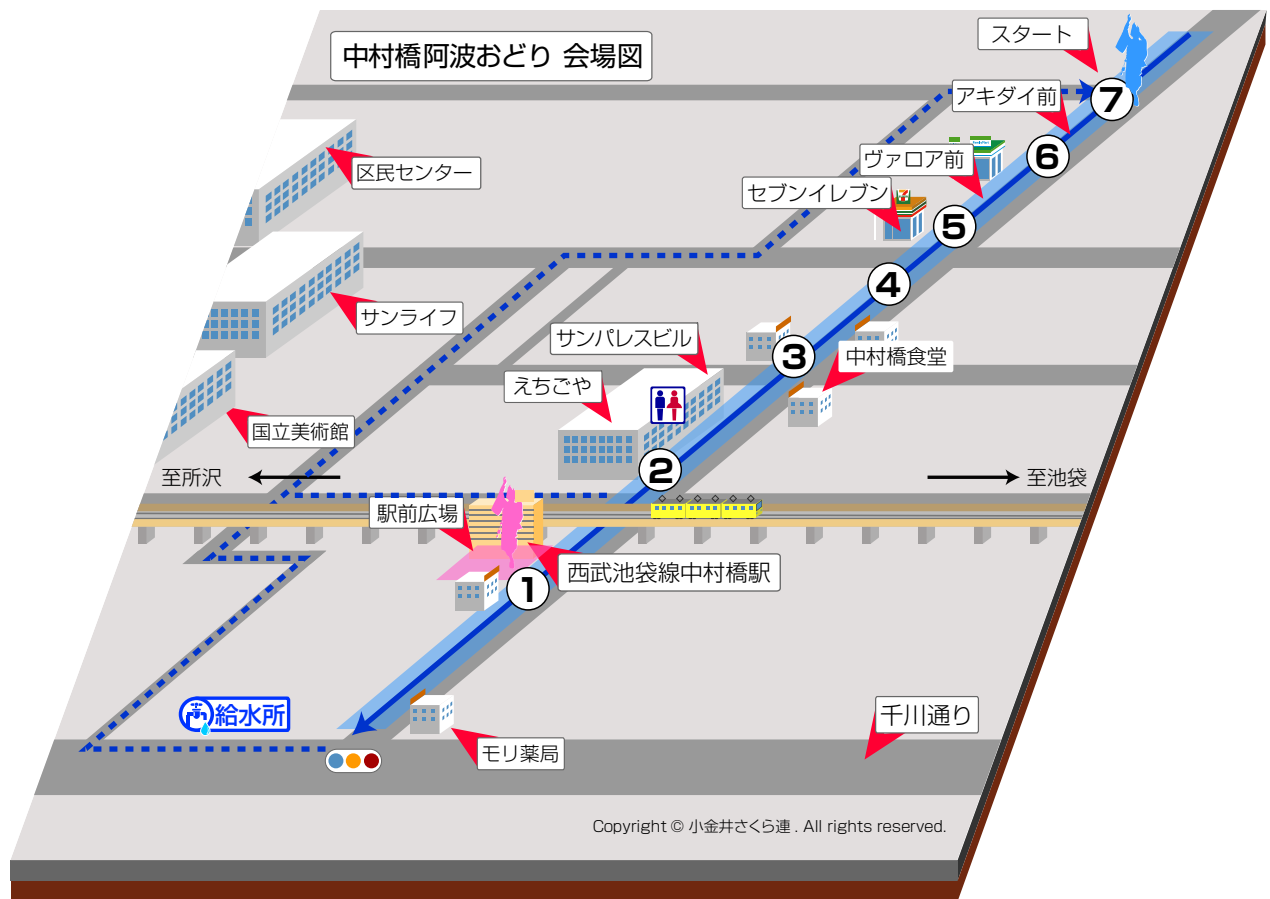

第43回 中村橋阿波おどり 詳細

Copyright © 小金井さくら連. All rights reserved.

第43回中村橋阿波おどり

日時 9月2日(日)
 時間 17:30 ~ 20:30
 最寄駅 西武池袋線 中村橋駅
 演舞会場 サンツ中村橋商店街通り

地元出演連

だいこん連 中村橋新連 なごやか連 つくし連

一般参加連

飛鳥連 東洲斎 久米川連 かせい連 女華夢連 寶船 みほの連 小金井さくら連

小金井さくら連タイムスケジュール

(時刻はあくまで予定時刻ですので時間が前後する場合がございます)

1.セブンイレブン前	流し踊り	17:47~
2.流しスタート地点	流し踊り	18:35~
3.流しスタート地点	流し踊り	19:03~ ※駅手前側道で右折・終了となります
4.流しスタート地点	流し踊り	20:02~
5.中村橋食堂前	輪踊り	20:17~

昨年からの変更点

各連一度だけ最後まで商店街を流さず駅前の側道を右折し終了します。右折の場合はお目当ての連が最後まで流しませんのでご注意ください。

右折の時間帯は下記の通りとなります
 つくし連 17:49 寶船 18:02 なごやか連 18:26 かせい連 18:34 みほの連 18:57
 だいこん連 19:05 女華夢 19:14 **小金井さくら連 19:18** 中村橋新連 19:27
 久米川連 19:31 寶船 19:41(飛入り) 20:02 東洲斎

参加連スタート場所

飛鳥連	駅前ステージ
①女華夢連	セイジョー前
②だいこん連	サンパレス前
③東洲斎	山下園前
④なごやか連	栄寿司前
⑤小金井さくら連	セブンイレブン前
⑥かせい連	ライフテックアトム前
⑦つくし連	スタート地点
久米川連	
中村橋新連	
寶船連	
みほの連	

駅前ステージタイムスケジュール

飛鳥連	17:30 ~ 17:45
つくし連	18:05 ~ 18:20
なごやか連	18:40 ~ 18:55
だいこん連	19:15 ~ 19:30
久米川連	19:45 ~ 20:00
東洲斎	20:15 ~ 20:30

駅前以外の組踊りタイムスケジュール

20:15 ~ 20:30頃

女華夢連	ちよだ鯨前
小金井さくら連	中村橋食堂前
中村橋新連	辰巳庵前
かせい連	ヴァロア前
みほの連	ライフテックアトム前
寶船	アキダイ前