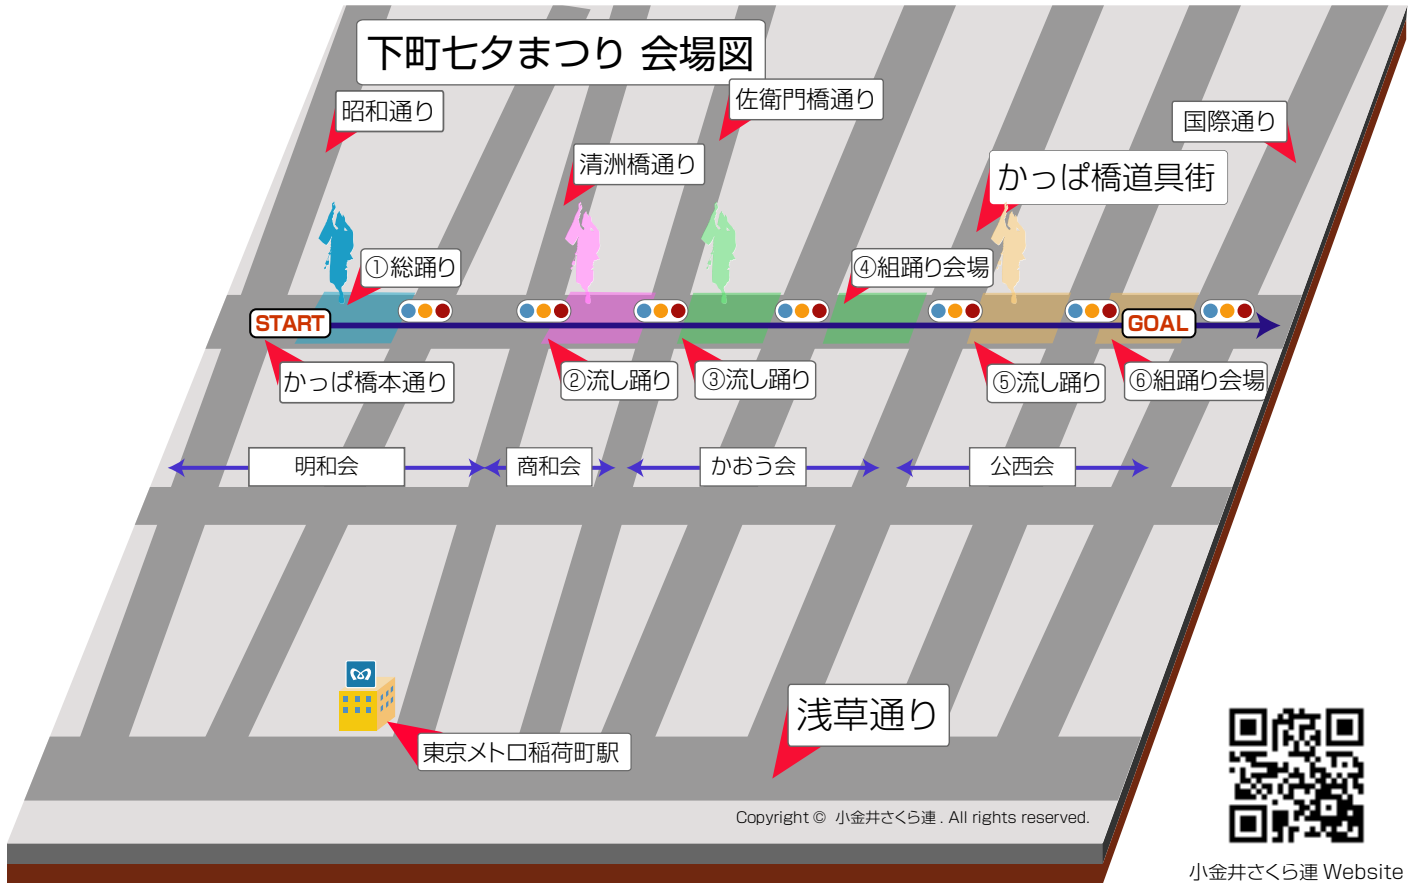

第31回下町七夕まつり 詳細

小金井さくら連 Website

第31回下町七夕まつり

日時 7月8日(日)
 時間 11:00 ~ 12:45
 最寄駅 JR線『上野駅』下車徒歩5分 東京メトロ銀座線『稲荷町駅』
 演舞会場 かっぱ橋本通り

地元出演連

浅草雷連

タイムスケジュール

(進行状況により、開始予定時間、場所が多少前後する場合があります)

1. 総踊り	清月前(明和会)上野学園信号まで	11:00 ~ 11:10
2. 流し(一回目)	東上野5丁目信号 ~ 東京東信用金庫	11:15 ~ 11:25
3. 流し(二回目)	東京東信用金庫 ~ グランシティ上野松が谷前	11:25 ~ 11:30
4. 組踊り(一回目)	霊梅前	11:40 ~ 12:00
5. 流し(三回目)	合羽橋信号~どぜう飯田屋前	12:00 ~ 12:10
6. 組踊り(二回目)	どぜう飯田屋前	12:10 ~ 12:30
6. 総踊り	どぜう飯田屋前~ミニストップまで	12:30 ~ 12:40

※一回目、二回目の組踊りはそれぞれの会場の両脇で同時に行う予定です。