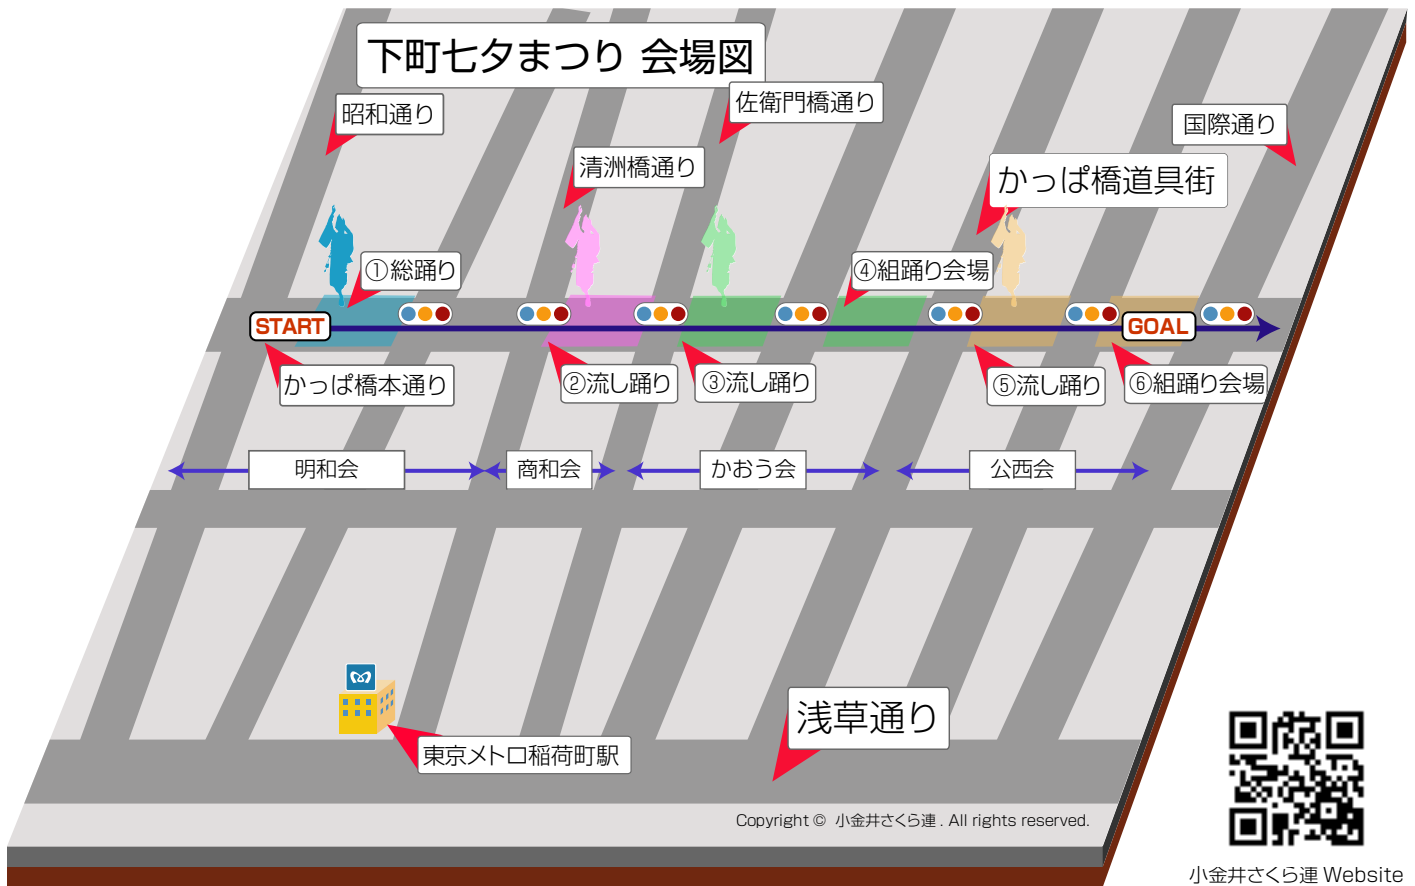

第30回下町七夕まつり 詳細

小金井さくら連 Website

第30回下町七夕まつり

日時 7月9日(日)
 時間 11:00 ~ 12:40
 最寄駅 JR線『上野駅』下車徒歩5分 東京メトロ銀座線『稲荷町駅』
 演舞会場 かつば橋本通り

地元出演連

浅草雷連

タイムスケジュール

(進行状況により、開始予定時間、場所が多少前後する場合があります)

1. 総踊り	清月前(明和会)上野学園信号まで	11:00 ~ 11:10
2. 流し(一回目)	東上野5丁目信号 ~ 東京東信用金庫	11:15 ~ 11:25
3. 流し(二回目)	東京東信用金庫 ~ グランシティ上野松が谷前	11:25 ~ 11:30
4. 組踊り(一回目)	霊梅前	11:40 ~ 12:00
5. 流し(三回目)	合羽橋信号~どぜう飯田屋前	12:00 ~ 12:10
6. 組踊り(二回目)	どぜう飯田屋前	12:10 ~ 12:30
6. 総踊り	どぜう飯田屋前~ミニストップまで	12:30 ~ 12:40

※一回目、二回目の組踊りはそれぞれの会場の両脇で同時に行う予定です。