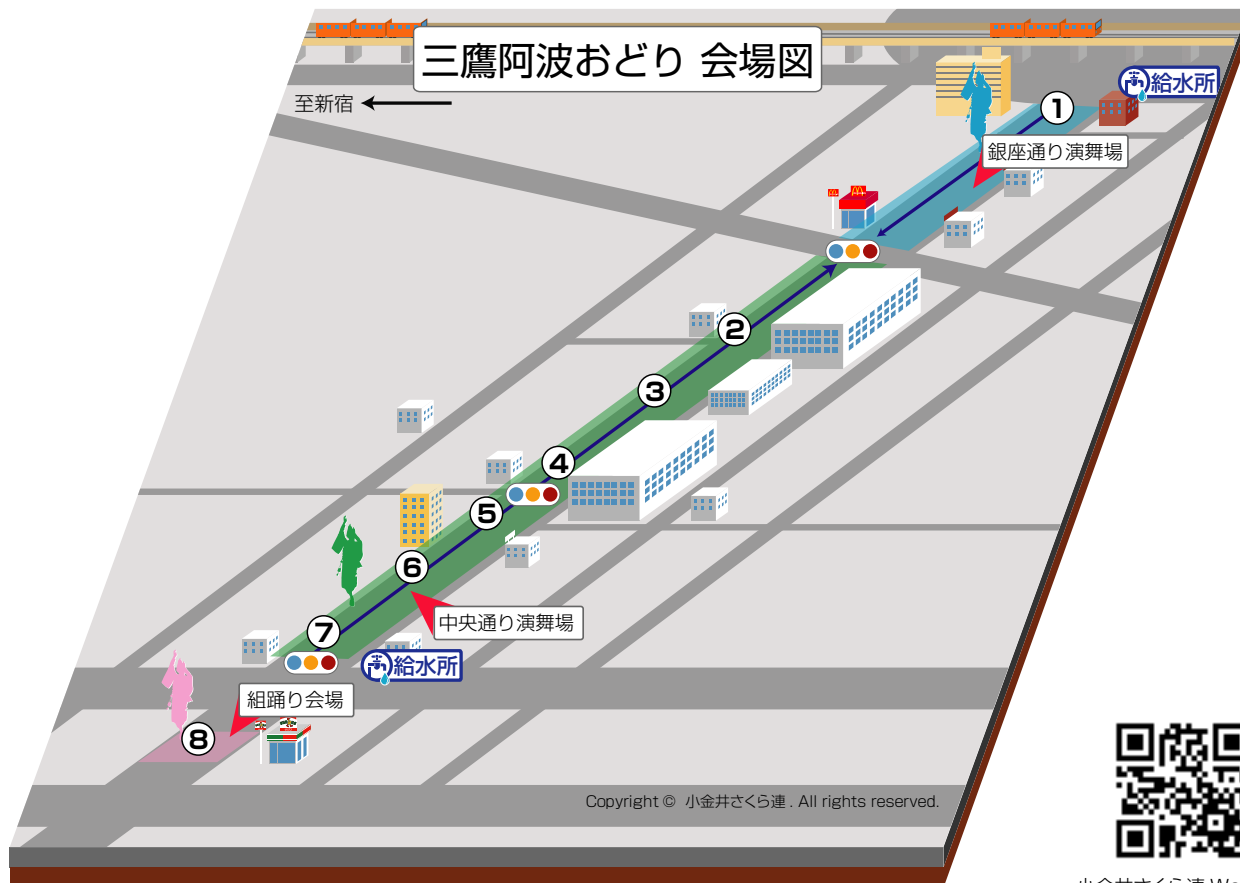

第49回三鷹阿波おどり

小金井さくら連 Website

第49回三鷹阿波おどり

日時 8月21日(日)
 時間 18:00 ~ 20:55
 最寄駅 JR中央線三鷹駅
 演舞会場 銀座通り演舞場 中央通り演舞場 組踊り会場

出演連

地元連
 みたか連 みたか銀座連 富道連 三鷹商工連 牟礼高山連 みたか市役所連 三鷹郵便局連 井之頭連
 三鷹シルバー連 むつみ連 りずむ連 三鷹飛粋連 三鷹花道連

一般参加連
 菊水連 きまぐ連 江戸粋連 南粋連 道志連 八王子千人連 舞龍連 浅草雷連 鼓舞龍 心舞 小金井さくら連

21日(日) タイムスケジュール ※あくまで目安です。

中央通り(スタート前)	18:13-18:35
銀座通り	18:57-19:05
組踊り演舞	19:25-19:40
中央通り(スタート前)	19:58-20:21
銀座通りor 中央途中(乱舞)	20:25-20:30

参加連スタート場所

- | | |
|--|---------|
| ① みたか連
三鷹飛粋連
井之頭連
富道連
江戸粋連
舞龍連
浅草雷連
牟礼高山連 | 銀座通り |
| ② 八王子千人連 | 中央通り |
| ③ 三鷹商工連 | てもみん前 |
| ④ 鼓舞龍 | はんこやさん前 |
| ⑤ 波奴連 | 一富士前 |
| ⑥ みたか銀座連 | 名取屋前 |
| ⑦ 三鷹郵便局連 | 宮本薬局前 |
| 三鷹市役所連 | サンライズ前 |
| 南粋連 | |
| 道志連 | |
| 小金井さくら連 | |
| むつみ連 | |
| 三鷹花道連 | |
| 三鷹シルバー連 | |
| 心舞連 | |
| 飛入り連(志留波阿連) | |
| ⑧ 志留波阿連 | 組踊り会場 |
| りずむ連 | |
| きまぐ連 | |