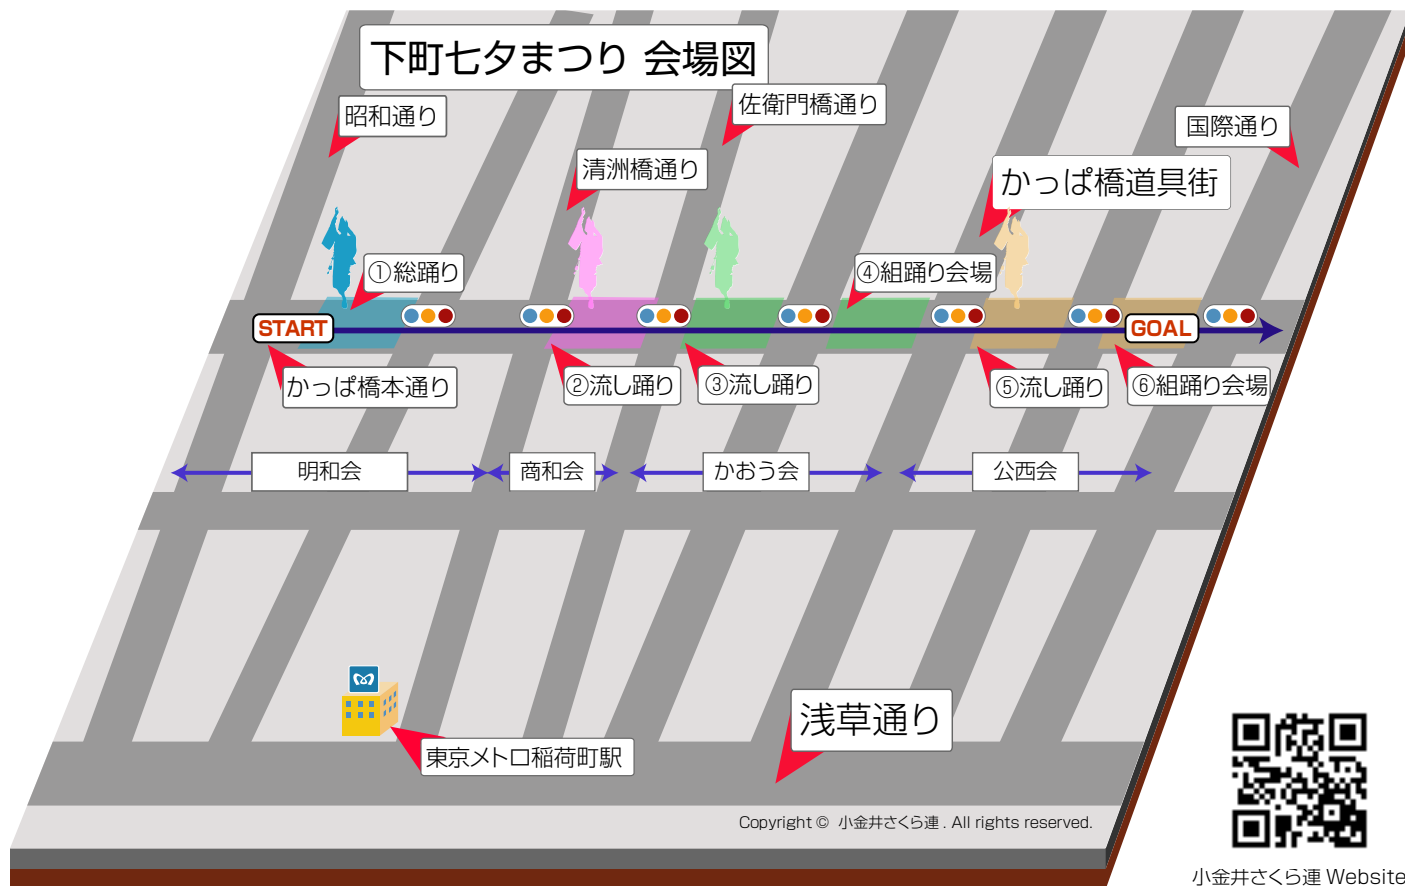

第29回下町七夕まつり 詳細

第29回下町七夕まつり

日時 7月10日(日)
 時間 11:00 ~ 12:40
 最寄駅 JR線『上野駅』下車徒歩5分 東京メトロ銀座線『稲荷町駅』
 演舞会場 かっぱ橋本通り

地元出演連

浅草雷連

タイムスケジュール

(進行状況により、開始予定時間、場所が多少前後する場合があります)

1. 総踊り	清月前(明和会)上野学園信号まで	11:00 ~ 11:10
2. 流し(一回目)	東上野5丁目信号 ~ 東京東信用金庫	11:15 ~ 11:25
3. 流し(二回目)	東京東信用金庫 ~ グランシティ上野松が谷前	11:25 ~ 11:30
4. 組踊り(一回目)	霊梅前	11:40 ~ 12:00
5. 流し(三回目)	合羽橋信号 ~ どぜう飯田屋前	12:00 ~ 12:10
6. 組踊り(二回目)	どぜう飯田屋前	12:10 ~ 12:30
6. 総踊り	どぜう飯田屋前 ~ ミニストップまで	12:30 ~ 12:40

※一回目、二回目の組踊りはそれぞれの会場の両脇で同時に行う予定です。