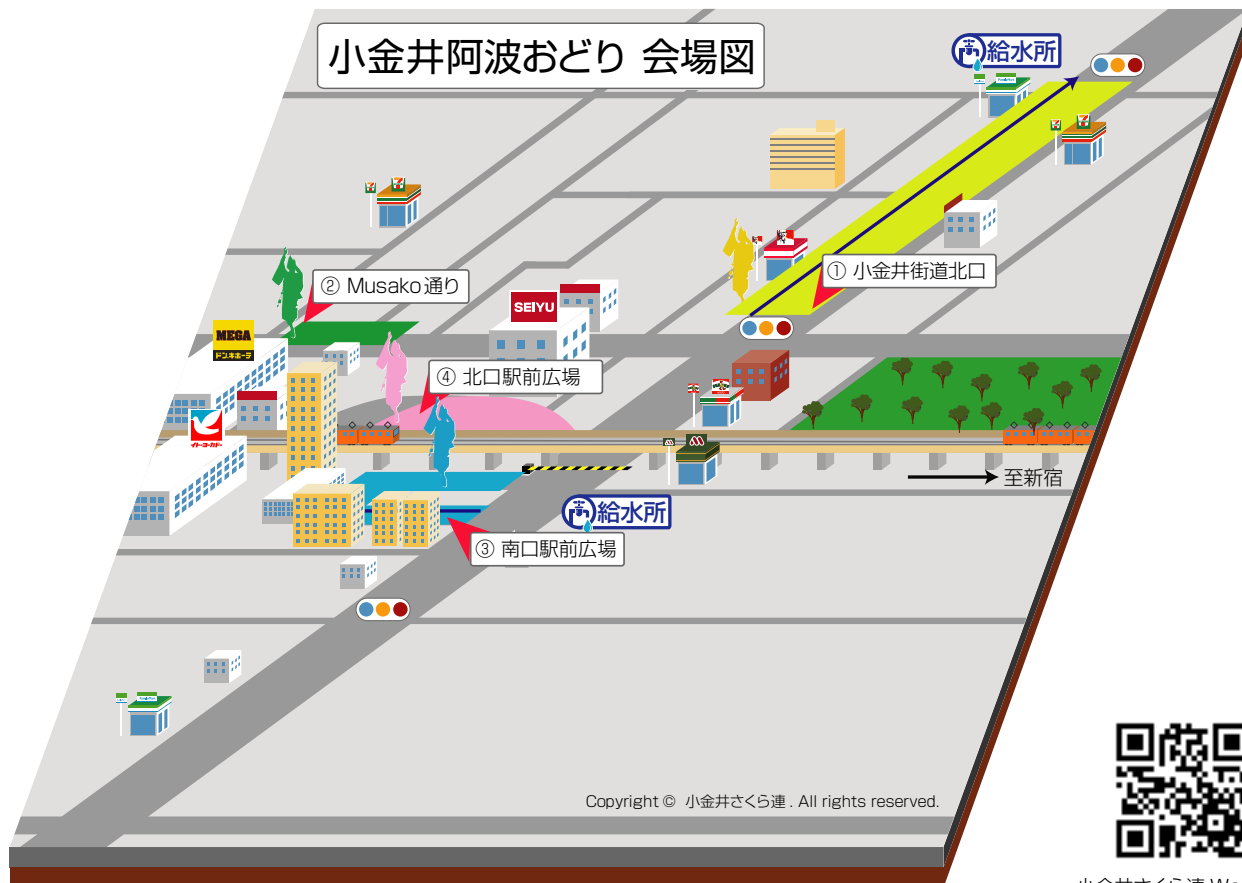

第37回 小金井阿波おどり 詳細

Copyright © 小金井さくら連. All rights reserved.

小金井さくら連 Website

第37回 小金井阿波おどり

日時 7月25日(土) 26日(日)

時間 18:00 ~ 21:00

最寄駅 JR 武蔵小金井駅

演舞会場 駅前ロータリー (北口・南口)、小金井街道 (北口)、Musako 通り (MAP 参照)

※全ての演舞終了後の30分間のMusako通り演舞は土日開催の為に両日ともございません。予めご了承ください。

出演連

地元連

波奴連 むさし南連 舞龍連 式穂連 紅連 りずむ連 市役所連 西部子ども会連 江戸の阿波瑩 阿波踊り連たまき 立正佼成会連 たましん連 安協女性連 + ピーポー連 小金井新舞踊連盟 光明連 小金井さくら連

27日招待連

みたか銀座連 三鷹商工連 初台連 誠連 東京葵連 高円寺でんわ連

28日招待連

葵新連 胡蝶連 糸んま 滝山舞まい連 まえさわ小町連 滝山風踊連 こうた連 心美連

25日(土) タイムスケジュール

- ① 小金井街道北口 (流し踊り) 18:10 ~ 18:18
- ② 北口駅前広場 (組踊り) 18:50 ~ 18:58
- ③ 南口演舞場 (流し踊り) 19:25 ~ 19:33
- ④ 小金井街道北口 (流し踊り) 20:05 ~ 20:13
- ⑤ Musako 通り (組踊り) 20:40 ~ 21:00

※⑤のMusako通りの演舞ですが、終了時間の21:00まで行います

26日(日) タイムスケジュール

- ① 南口演舞場 (流し踊り) 18:15 ~ 18:23
- ② 小金井街道北口 (流し踊り) 18:55 ~ 19:03
- ③ Musako通り (組踊り) 19:20 ~ 19:28
- ④ 南口演舞場 (流し踊り) 19:55 ~ 20:03
- ⑤ 小金井街道北口 (流し踊り) 20:35 ~ 20:43
- ⑥ 小金井街道北口 (総踊り) 20:50 ~ 20:10