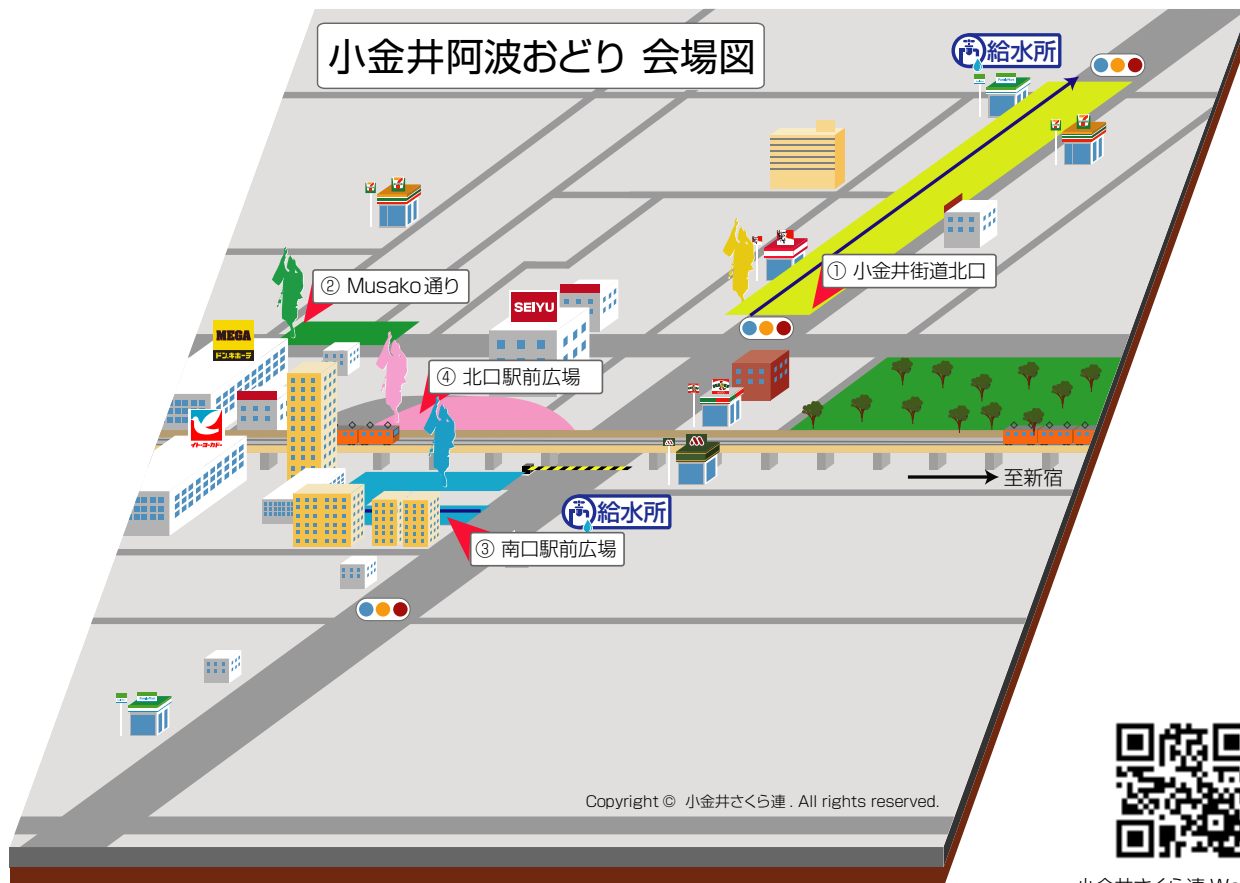

第36回小金井阿波おどり 詳細

小金井さくら連 Website

第36回 小金井阿波おどり

日時 7月26日(土) 27日(日)

時間 18:00 ~ 21:00

最寄駅 JR 武蔵小金井駅

演舞会場 駅前ロータリー (北口・南口)、小金井街道 (北口)、Musako 通り (MAP 参照)

※全ての演舞終了後の30分間のMusako通り演舞は土日開催の為に両日ともございません。予めご了承ください。

出演連

地元連

波奴連 むさし南連 舞龍連 式穂連 紅連 りずむ連 市役所連 西部子ども会連 江戸の阿波螢 阿波踊り連たまき 立正佼成会連 たましん連 安協女性連 + ピーポー連 小金井新舞踊連盟 光明連 小金井さくら連

27日招待連

東京葵連 誠連 初台連 高円寺でんわ連 三鷹銀座連 三鷹商工連

28日招待連

葵新連 華純連 滝山中央舞まい連

26日(土) タイムスケジュール

- ① 小金井街道北口 (流し踊り) 18:15 ~ 18:23
- ② Musako 通り (組踊り) 18:50 ~ 18:58
- ③ 南口駅前広場 (流し踊り) 19:30 ~ 19:38
- ④ 小金井街道北口 (流し踊り) 20:10 ~ 20:18
- ⑤ Musako 通り (組踊り) 20:40 ~ 21:00

※⑤のMusako通りの演舞ですが、終了時間の21:00まで行います

27日(日) タイムスケジュール

- ① 小金井街道北口 (流し踊り) 18:20 ~ 18:28
- ② 北口駅前広場 (組踊り) 18:50 ~ 18:58
- ③ 南口駅前広場 (流し踊り) 19:15 ~ 19:23
- ④ 小金井街道北口 (流し踊り) 19:40 ~ 19:48
- ⑤ Musako 通り (組踊り) 20:00 ~ 20:08
- ⑥ 南口駅前広場 (流し踊り) 20:30 ~ 20:38

北口駅前広場タイムスケジュール