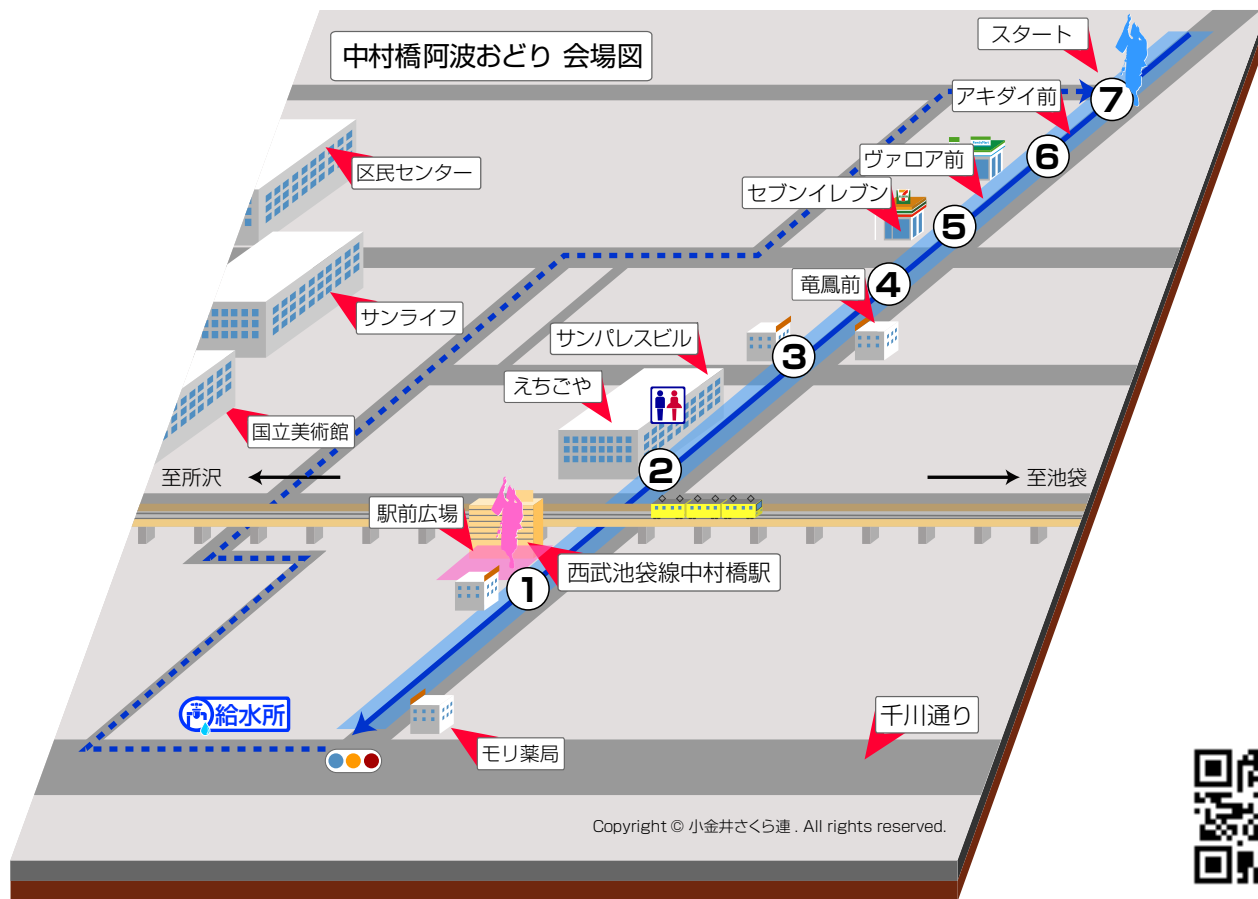

第38回 サンツ中村橋阿波おどり 詳細

小金井さくら連 Website

第38回 中村橋阿波おどり

日時 9月1日(日)
 時間 17:00 ~ 20:40
 最寄駅 西武池袋線 中村橋駅
 演舞会場 サンツ中村橋商店街通り

地元出演連

だいこん連 中村橋新連 なごやか連 つくし連 東信連

招待連

飛鳥連 久米川連 女華夢連 寶船 みほの連 小金井さくら連

小金井さくら連タイムスケジュール

(時刻はあくまで予定時刻ですので時間が前後する場合もございます)

1. スタート地点前 (一本目流し踊り)	17:16 ~ 17:36
2. スタート地点前 (二本目流し踊り)	18:05 ~ 18:25
3. スタート地点前 (三本目流し踊り)	18:45 ~ 19:05
4. 駅前ステージ演舞(組踊り)	19:15 ~ 19:30
5. スタート地点前 (四本目流し踊り)	19:55 ~ 20:15

飛び入り参加

19:05 スタート地点より飛び入り参加が出来ます
 ゴールは駅横側道となります。担当は寶船

参加連スタート場所

中村橋新連	駅前ステージ
① みほの連	本部前
② 久米川連	サンパレス前
③ だいこん連	山下園前
④ なごやか連	栄寿司前
⑤ 飛鳥連	セブンイレブン前
⑥ つくし連	ライフテックアトム前
⑦ 寶船	スタート地点
東信連	スタート 待機 1
小金井さくら連	スタート 待機 2
女華夢連	スタート 待機 3

駅前ステージタイムスケジュール

中村橋新連	17:00 ~ 17:15
寶船	17:35 ~ 17:50
だいこん連	18:10 ~ 18:25
女華夢連	18:45 ~ 19:00
小金井さくら連	19:30 ~ 19:45
飛鳥連	20:15 ~ 20:30
フィナーレ(乱舞)	20:30 ~ 20:40

駅前以外の組踊りタイムスケジュール

20:20 ~ 20:30 (同時スタート)

みほの連	えちごや前
久米川連	亀鳳前
なごやか連	ヴァロア前
つくし連	アキダイ前