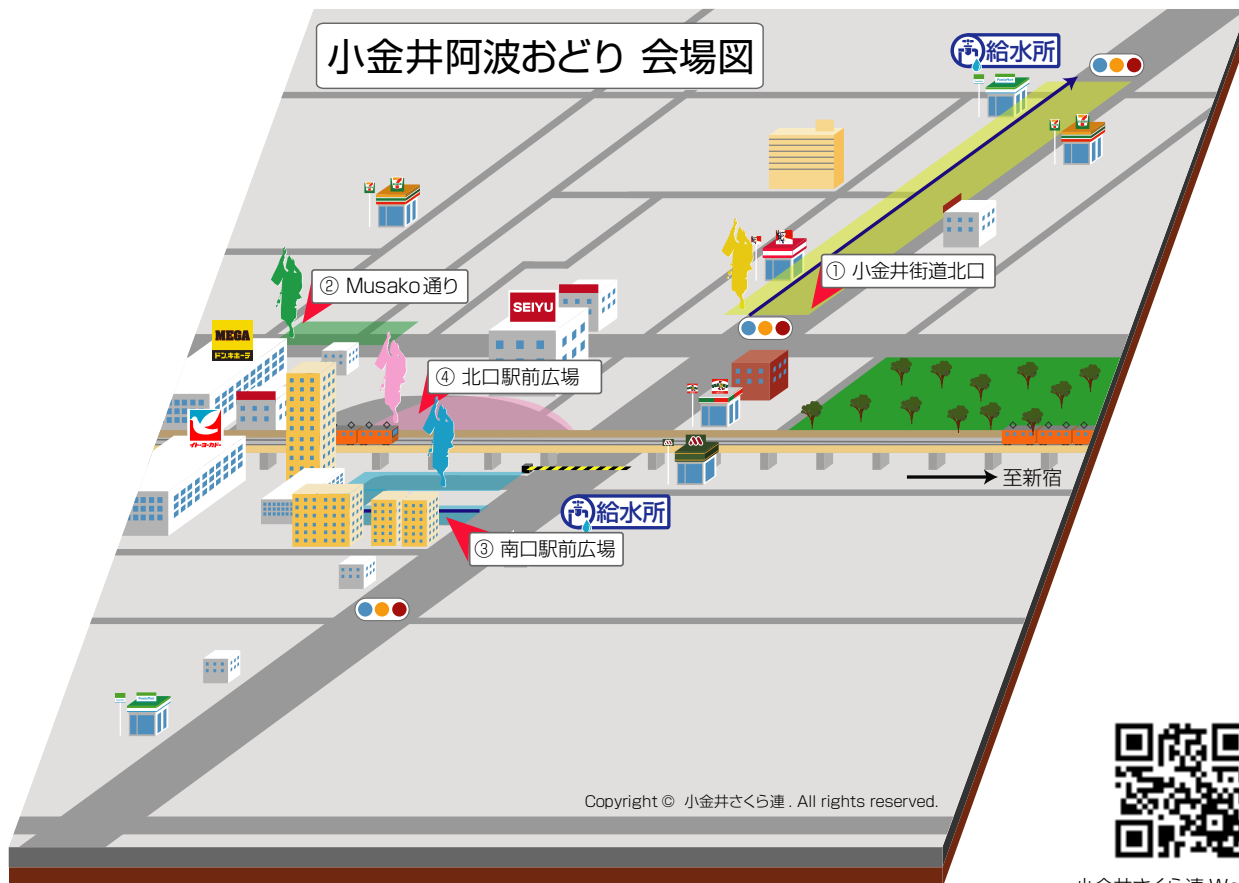

第35回小金井阿波おどり 詳細

Copyright © 小金井さくら連. All rights reserved.

小金井さくら連 Website

第35回 小金井阿波おどり

日時 7月27日(土) 28日(日)
時間 18:00 ~ 21:00
最寄駅 JR 武蔵小金井駅
演舞会場 駅前ロータリー (北口・南口)、小金井街道 (北口)、Musako 通り (MAP 参照)
※21:00 で全ての演舞が終了のため 21:00 以降毎年恒例の Musako 通りでの演舞はありません

出演連

地元連
波奴連 むさし南連 舞龍連 式穂連 紅連 りずむ連 小金井市役所連 西部子ども会連 江戸の阿波瑩 阿波踊り連たまき
立正佼成会連 たましん連 安協女性連 + ピーポー連 小金井新舞踊連盟 光明連 小金井さくら連

27日招待連
東京葵連 誠連 初台連 みたか銀座連 たなし連
28日招待連
葵新連 高円寺でんわ連 胡蝶連 三鷹商工連

27日(土) タイムスケジュール

- ① 北口駅前広場 (組踊り) 18:30 ~ 18:38
- ② 南口駅前広場 (流し踊り) 19:05 ~ 19:13
- ③ 小金井街道北口 (流し踊り) 19:45 ~ 19:53
- ④ Musako 通り (組踊り) 20:20 ~ 20:28
- ⑤ ※乱舞 20:45 ~ 21:00

※北口駅前ロータリーもしくは Musako 通りにて乱舞

北口だった場合は他の連と合同で乱舞

Musako 通りだった場合、演舞形態は連に任されるそうです。

当日までどちらになるかわかりませんが、さくら連は両会場どちらかで演舞となります。

28日(日) タイムスケジュール

- ① Musako 通り (組踊り) 18:00 ~ 18:08
- ② 南口駅前広場 (流し踊り) 18:30 ~ 18:37
- ③ 小金井街道北口 (流し踊り) 18:50 ~ 18:57
- ④ 北口駅前広場 (組踊り) 19:20 ~ 19:28
- ⑤ 南口駅前広場 (流し踊り) 19:55 ~ 20:02
- ⑥ 小金井街道北口 (流し踊り) 20:20 ~ 20:27
- ⑦ Musako 通り (組踊り) 20:40 ~ 20:48
- ⑧ ※乱舞 20:48 ~ 21:00

北口駅前広場タイムスケジュール

27日(土)	
舞龍連	18:00 ~ 18:08
たましん連	18:10 ~ 18:18
いずみ連	18:20 ~ 18:28
小金井さくら連	18:30 ~ 18:38
江戸の阿波瑩	18:40 ~ 18:48
たなし連	18:50 ~ 18:58
のぞみ連	19:00 ~ 19:08
新舞踊連盟	19:10 ~ 19:18
みたか銀座連	19:20 ~ 19:28
紅連	19:30 ~ 19:38
初台連	19:40 ~ 19:48
むさし南連	19:50 ~ 19:58
波奴連	20:00 ~ 20:08
光明連	20:10 ~ 20:18
安協女性連	20:20 ~ 20:28
東京葵連	20:30 ~ 20:38
誠連	20:40 ~ 20:48

28日(日)	
りずむ連	18:00 ~ 18:08
波奴連	18:10 ~ 18:18
高円寺でんわ連	18:20 ~ 18:28
西部地区子ども会連	18:30 ~ 18:38
むさし南連	18:40 ~ 18:48
三鷹商工連	18:50 ~ 18:58
阿波おどり連たまき	19:00 ~ 19:08
立正佼成会連	19:10 ~ 19:18
小金井さくら連	19:20 ~ 19:28
式穂連	19:30 ~ 19:38
江戸の阿波瑩	19:40 ~ 19:48
紅連	19:50 ~ 19:58
葵新連	20:00 ~ 20:08
市役所連	20:10 ~ 20:18
舞龍連	20:20 ~ 20:28
胡蝶	20:30 ~ 20:38
りずむ連	20:40 ~ 20:48