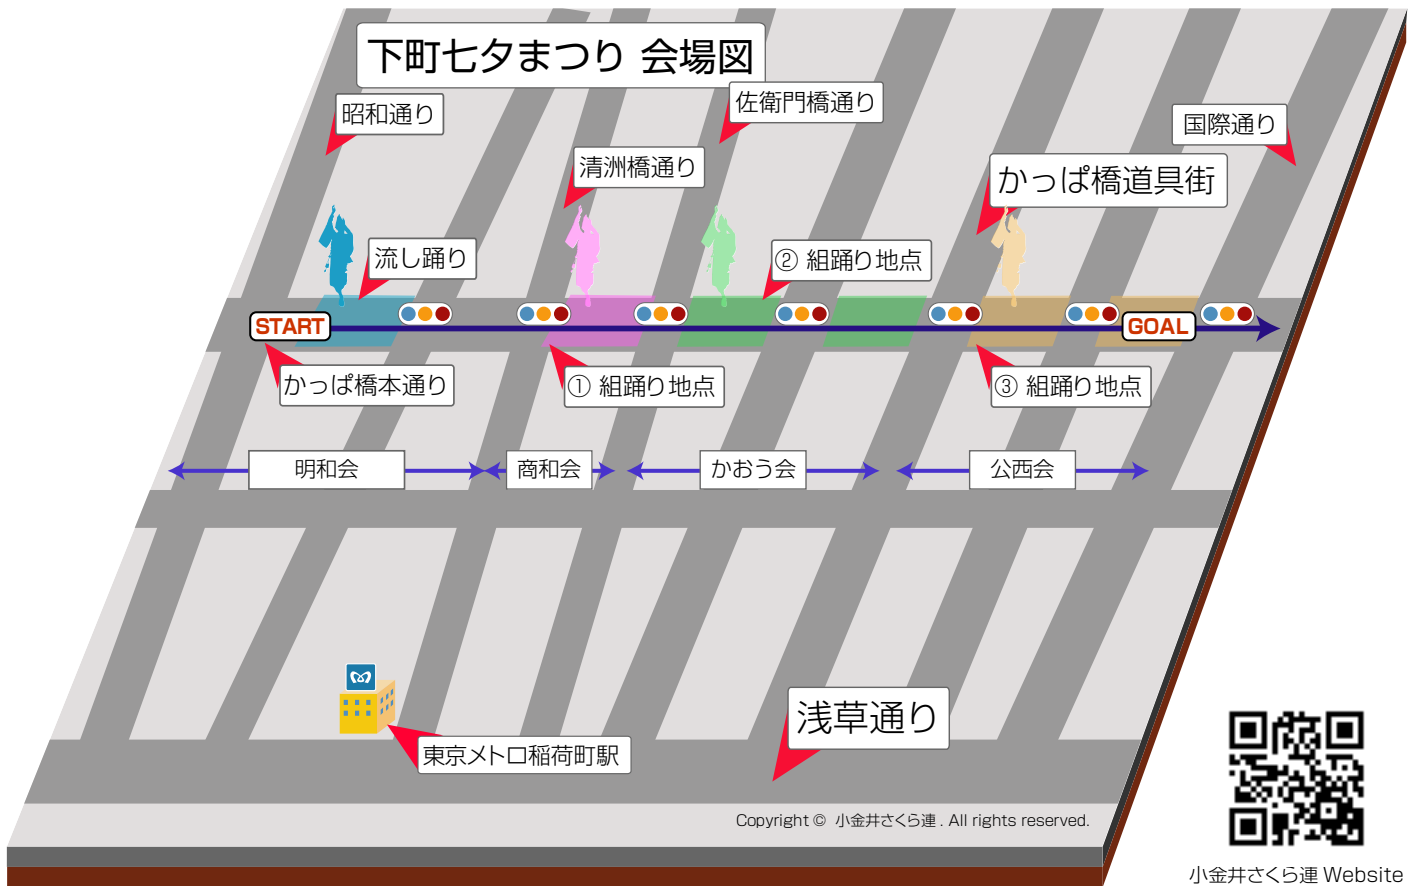

第26回下町七夕まつり 詳細

小金井さくら連 Website

第26回下町七夕まつり

日時 7月7日(日)
 時間 11:00 ~ 12:40
 最寄駅 JR線『上野駅』下車徒歩5分 東京メトロ銀座線『稲荷町駅』
 演舞会場 かっぱ橋本通り

地元出演連
 浅草雷連

一般参加連
 小金井さくら連

タイムスケジュール

(進行状況により、開始予定時間、場所が多少前後する場合があります)

1. 流し踊り 清月前 (明和会) 上野学園信号まで 11:00 ~ 11:10
2. 組踊り (一回目) ピースフル北上野ビル前 (商和会) 11:15 ~ 11:35
3. 組踊り (二回目) 霊梅前 (かおう会) 11:45 ~ 12:05
4. 組踊り (三回目) どぜう飯田屋前 (公西会) 12:10 ~ 12:25
 雷連との合同演舞
5. 乱舞 (浅草雷連と合同) 12:25 ~ 12:30
6. 総踊り 12:30 ~ 12:40

※一回目、二回目の組踊りはそれぞれの会場の両脇で同時に行う予定です。三回目は合同演舞となります。