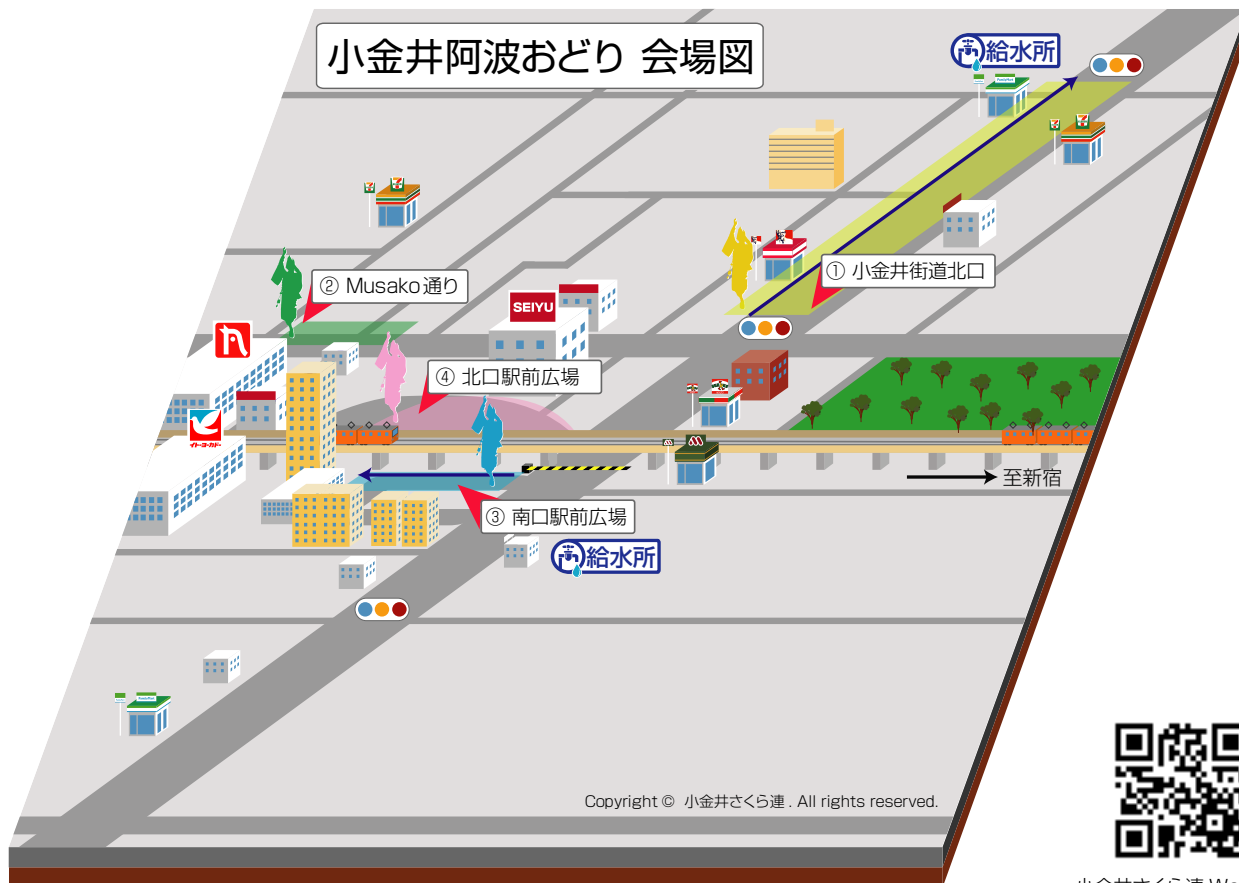

第34回 小金井阿波おどり 詳細

Copyright © 小金井さくら連. All rights reserved.

小金井さくら連 Website

第34回 小金井阿波おどり

日時 7月27日(金) 28日(土)
時間 19:00 ~ 21:30
最寄駅 JR 武蔵小金井駅
演舞会場 駅前ロータリー (北口・南口)、小金井街道 (北口)、Musako 通り (MAP 参照)
※Musko 通りでの終了後の演舞は、両日 21:30 ~ 22:00 まで行います

出演連

地元連
波奴連 むさし南連 舞龍連 式穂連 紅連 りずむ連 小金井市役所連 西部子ども会連 江戸の阿波瑩 阿波踊り連たまき
立正佼成会連 たましん連 安協女性連 + ピーポー連 小金井新舞踊連盟 光明連 小金井さくら連

27日招待連

葵新連 三鷹連 滝山前沢合同連 親子連

28日招待連

初台連 誠連 東京葵連 たなし連 三鷹商工連 三鷹銀座連 東京新のんき連

27日(金) タイムスケジュール

- ① 南口駅前広場 (流し踊り) 19:20 ~ 19:28
- ② 小金井街道北口 (流し踊り) 19:45 ~ 19:53
- ③ Musako 通り (組踊り) 20:15 ~ 20:23
- ④ 南口駅前広場 (流し踊り) 20:45 ~ 20:53
- ⑤ 小金井街道北口 (流し踊り) 21:10 ~ 21:18
- ⑥ 小金井街道北口 (総踊り) 21:20 ~ 21:25
- ⑦ Musako 通り (組踊り) 21:30 ~ 22:00

28日(土) タイムスケジュール

- ① 小金井街道北口 (流し踊り) 19:08 ~ 19:16
- ② 北口駅前ロータリー (組踊り) 19:36 ~ 19:44
- ③ 南口駅前広場 (流し踊り) 20:08 ~ 20:16
- ④ 小金井街道北口 (流し踊り) 20:36 ~ 20:44
- ⑤ Musako 通り (組踊り) 21:08 ~ 21:15
- ⑥ 小金井街道北口 (総踊り) 21:20 ~ 21:25
- ⑦ Musako 通り (組踊り) 21:30 ~ 22:00

北口駅前広場タイムスケジュール

27日(金)

立正佼成会連	19:05 ~ 19:13
西部地区子ども会連	19:15 ~ 19:23
滝山前沢合同連	19:25 ~ 19:33
新舞踊連盟	19:35 ~ 19:43
江戸の阿波 瑩	19:45 ~ 19:53
安協女性連 + ピーポー連	19:55 ~ 20:03
りずむ連	20:05 ~ 20:13
たまき	20:15 ~ 20:23
葵新連	20:25 ~ 20:33
波奴連	20:35 ~ 20:43
たましん連	20:45 ~ 20:53
三鷹連	20:55 ~ 21:03
紅連	21:05 ~ 21:13
むさし南連	21:15 ~ 21:23

28日(土)

三鷹商工連	19:00 ~ 19:08
いずみ連	19:08 ~ 19:17
のぞみ連	19:18 ~ 19:26
三鷹銀座連	19:27 ~ 19:35
小金井さくら連	19:36 ~ 19:44
光明連	19:45 ~ 19:53
東京新のんき連	19:54 ~ 20:02
東京葵連	20:03 ~ 20:11
小金井市役所遊舞連	20:12 ~ 20:20
たなし連	20:21 ~ 20:29
誠連	20:30 ~ 20:38
式穂連	20:39 ~ 20:47
舞龍連	20:48 ~ 20:56
初台連	20:57 ~ 21:05
立正佼成会連	21:06 ~ 21:14
りずむ	21:15 ~ 21:23