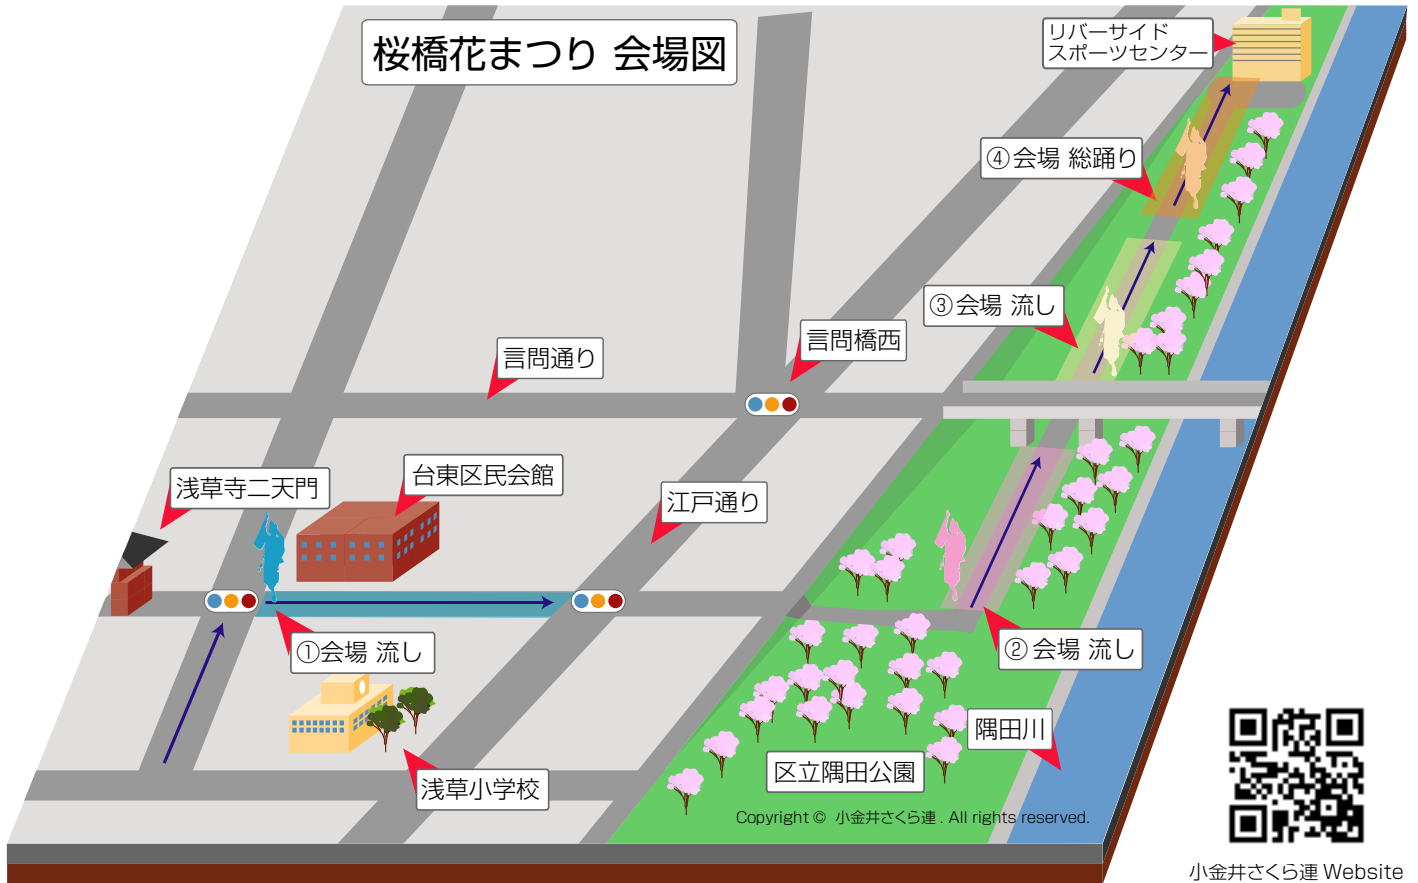

第24回桜橋花まつり 詳細

第24回 桜橋花まつり

日時 4月1日(日)
時間 10:30～12:40 (終了時間はメイン会場の終了時間)
最寄駅 東京メトロ銀座線 浅草駅
演舞会場 墨田公園 メイン会場舞台 区民会館前の通り
※警備の関係で公園からスタートする場合もございます。

地元出演連

浅草雷連 (旧浅草写楽連)

一般参加連

埼玉葵連 小金井さくら連

タイムスケジュール

(進行状況により、開始予定時間が多少前後する場合があります)

- パレード 10:30～11:20
(区民会館からリバーサイドスポーツセンターまでの流し)
- メイン会場での組踊り 12:30～12:40
(地元浅草雷連のみ)
他の出演連は終了 or 公園内にて組踊り

小金井さくら連は次の馬込の会場に移動する関係上、
時間によっては組踊りやらず終了とする場合もございます。