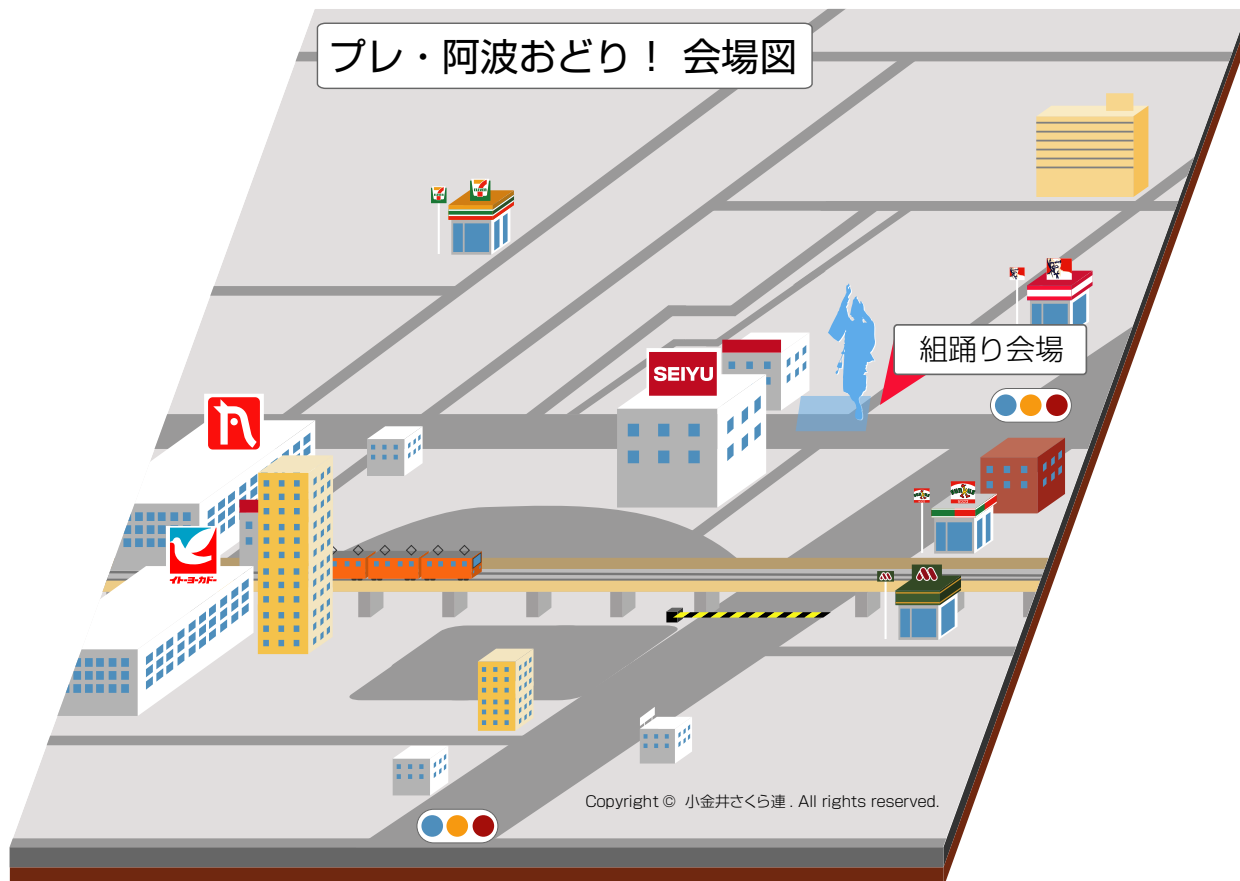

プレ・阿波おどり！ 詳細

プレ・阿波おどり！

日時 7月16日(土)
時間 17:00～18:30
最寄駅 JR武蔵小金井駅
演舞会場 Musako通り 仲通り商店街

地元出演連

紅連 りすむ連 小金井さくら連

組踊りタイムスケジュール

西友裏スペース(組踊り)
① 小金井さくら連 17:00～
② りすむ連
③ 紅連