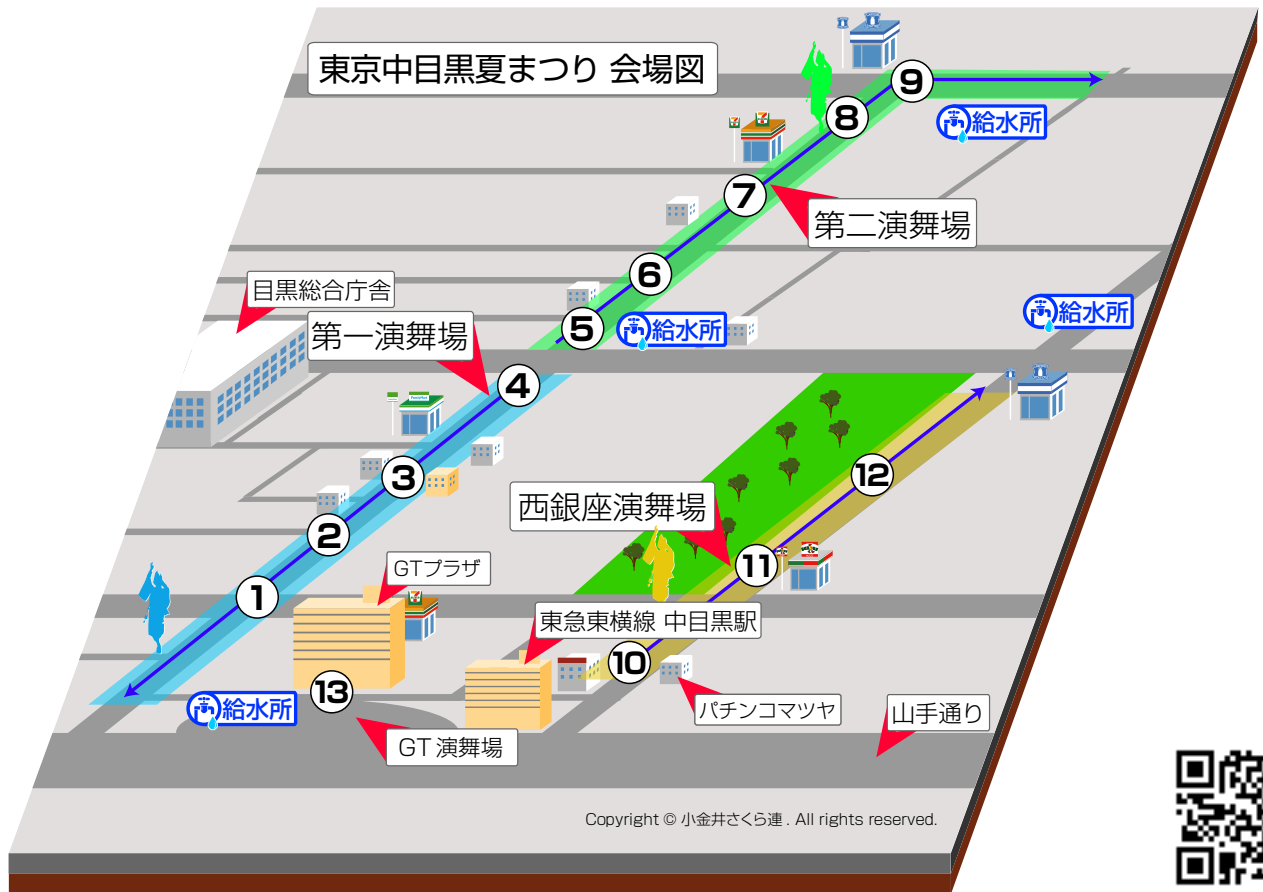

# 第46回東京中目黒夏まつり 詳細

小金井さくら連 Website

## 第46回東京中目黒夏まつり

日時 8月6日(土)  
 時間 18:30～21:00 (オープニングセレモニーは 18:00～)  
 最寄駅 東急東横線・東京メトロ日比谷線 中目黒駅  
 演舞会場 第一会場 第二会場 西銀座演舞場 GT 演舞場 (MAP 参照)  
 ※20:40～21:50 小金井さくら連は西銀座演舞場  
 パチンコマツヤ前にて組踊りを行います。(時間がない場合乱舞)

## 小金井さくら連タイムスケジュール

第一演舞場	まるや前 待機1 流し踊り	18:36～18:54
GT 演舞場	組踊り	19:00～19:10
西銀座演舞場	流し踊り	19:20～19:34
第二演舞場	流し踊り	20:02～20:29
第一演舞場	流し踊り	20:17～20:35
西銀座演舞場	パチンコマツヤ前 組踊り	20:50～21:00

## GT 演舞場タイムスケジュール

- |           |             |
|-----------|-------------|
| ① ぴよぴよ連   | 18:30～18:40 |
| ② 新粋連     | 18:45～18:55 |
| ③ 小金井さくら連 | 19:00～19:10 |
| ④ 目黒さんま連  | 19:15～19:25 |
| ⑤ 久米川連    | 19:30～19:40 |
| ⑥ 八王子千人連  | 19:45～19:55 |
| ⑦ 初台連     | 20:00～20:10 |
| ⑧ かせい連    | 20:15～20:25 |
| ⑨ 目黒信金連   | 20:30～20:40 |