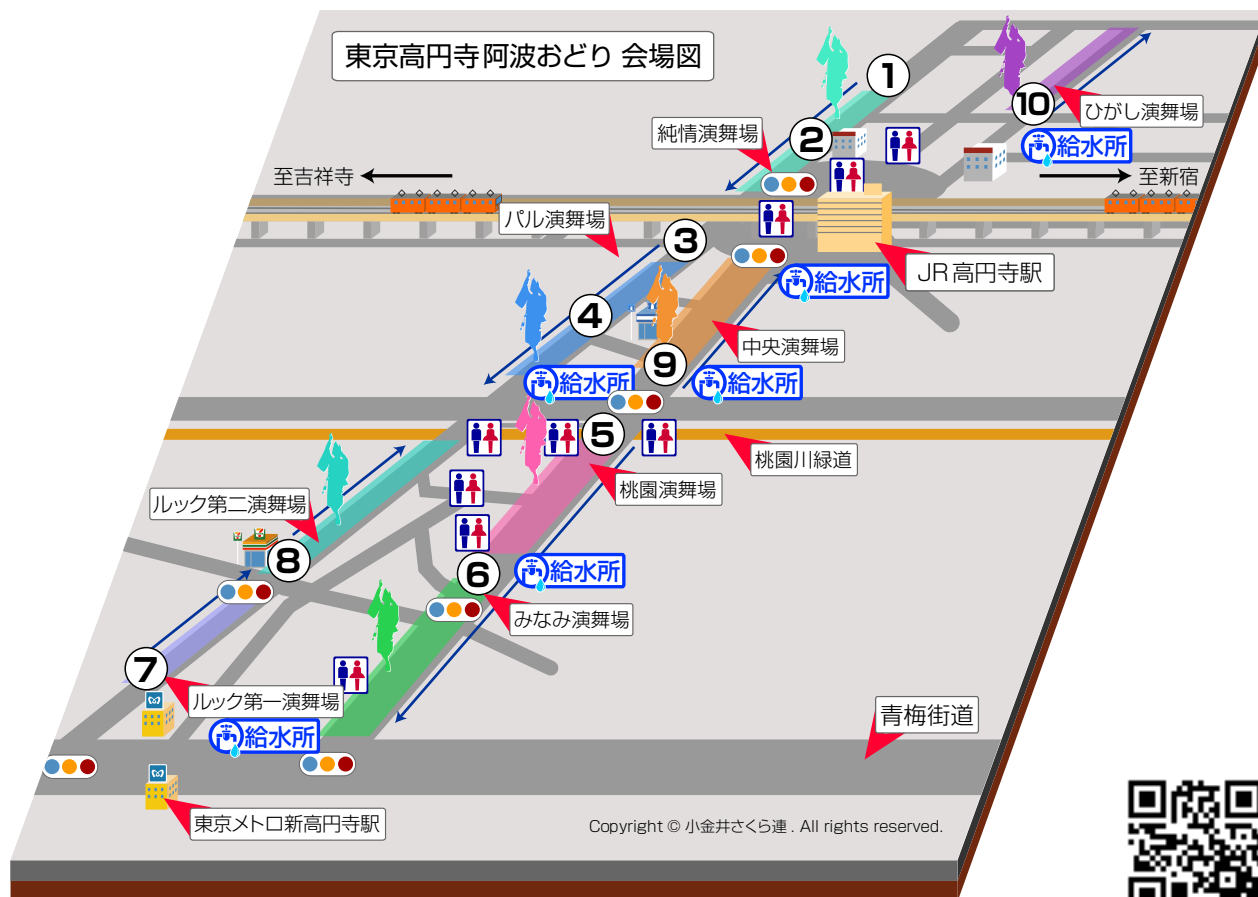

# 第55回 東京高円寺阿波おどり 詳細

小金井さくら連 Website

## 第55回 東京高円寺阿波おどり

日時 8月27日(土) 28日(日)  
 時間 15:00 ~ 18:00 ※節電の為、従来より時間を早めての開催となります。  
 最寄駅 JR高円寺駅 東京メトロ新高円寺駅  
 演舞会場 純情演舞場 パル演舞場 桃園演舞場 みなみ演舞場 ルック第一演舞場 ルック第二演舞場 中央演舞場 ひがし演舞場

## 交通機関についての注意事項

- JR高円寺駅の北口は入口専用、南口は出口専用(改札に出ると南口にしか出れません)と順路が制限されておりますので予めご注意下さい。
- JR中央線快速休日運転の為、高円寺へは停車いたしません。総武線・各駅停車の電車をご利用下さい。

# 第55回 東京高円寺阿波おどり 詳細 各連スタート場所