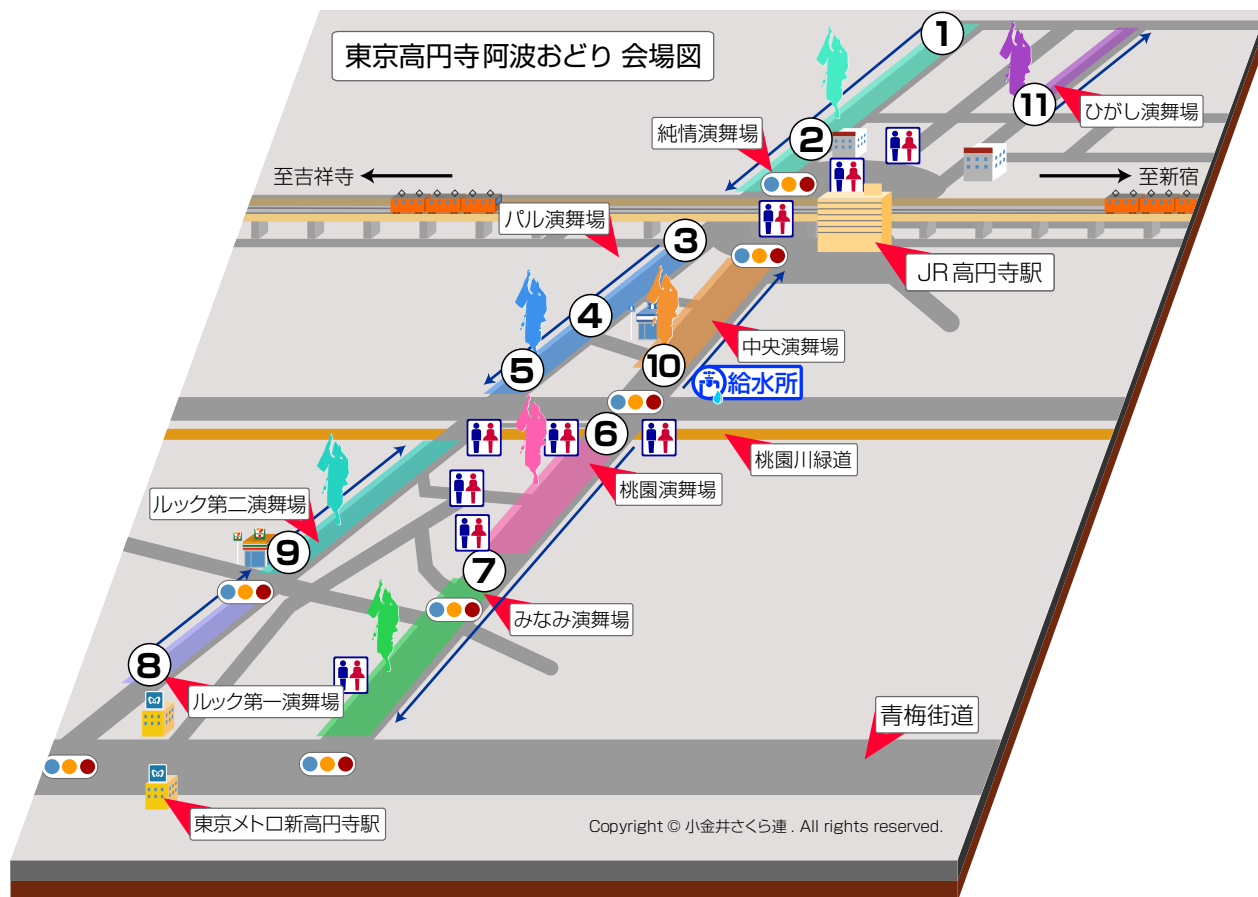

第54回 東京高円寺阿波おどり 詳細

第54回 東京高円寺阿波おどり

日時 8月28日(土) 29日(日)
 時間 18:00～21:00
 最寄駅 JR高円寺駅 東京メトロ新高円寺駅
 演舞会場 純情演舞場 パル演舞場 桃園演舞場 みなみ演舞場 ルック第一演舞場 ルック第二演舞場 中央演舞場 ひがし演舞場

交通機関についての注意事項

1. JR高円寺駅の北口は入口専用、南口は出口専用(改札に出ると南口にしか出れません)と順路が制限されておりますので予め注意下さい。
2. JR中央線快速休日運転の為、高円寺へは停車いたしません。総武線・各駅停車の電車をご利用下さい。

高円寺連協会所属連

江戸っ子連 のびゆく連 ひさご連 苔作 天狗連 しのぶ連 飛鳥連 えふあいえい連 いろは連 花道連 舞蝶連 騒連中 美踊連 吹鼓連 志留波阿連 粋鼈 新若連 花菱連 写楽連 ひよっこ連 江戸浮連 葵新連 菊水会菊水連 江戸歌舞伎連 若駒連 天水連 天翔連 華純連

コース順路

上図①の純情演舞場をスタートとした場合、①純情演舞場①ひがし演舞場の全長約2Kmのコースを8の字を描くよう各連が流し踊りを行います

29日小金井さくら連タイムスケジュール

(時刻はあくまで予定時刻ですので時間が前後する場合がございます)

- | | |
|-------------|--------|
| 1. 桃園演舞場 | 18:04～ |
| 2. みなみ演舞場 | 18:34～ |
| 3. ルック第一演舞場 | 18:54～ |
| 4. ルック第二演舞場 | 19:16～ |
| 5. 中央演舞場 | 20:06～ |
| 6. ひがし演舞場 | 20:36～ |
| 7. 純情演舞場 | 乱舞 |

小金井さくら連 Website

第54回 東京高円寺阿波おどり 詳細 各連スタート場所

①純情演舞場

- | 28日 | 29日 |
|------------|---------------|
| 1. 花道連 | 1. いろは連 |
| 2. 誠連 | 2. 華純連 |
| 3. 和樂連 | 3. ほおずき中 |
| 4. 経堂むらさき連 | 4. きたまちじゃじゃ馬連 |
| 5. 騒連中 | 5. 吹鼓連 |
| 6. たまき連 | 6. 式穂連 |
| 7. 目黒銀座連 | |